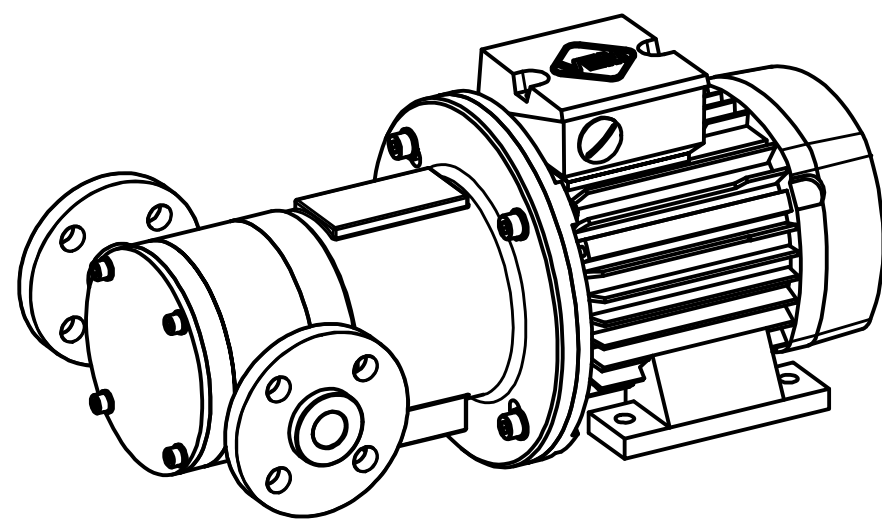

DIMENSIONS
mm [inch]

DRIVE
TEFC three phase asynchronous squirrel cage electric motor
acc. to IEC Standards
Manufacturer: VEM
Size: IEC80 B35, 0,55 - 0,75 kW, 1450 rpm

CONNECTIONS
Lap Joint Flange DN20 PN10
or
G3/4" female

Alle Angaben unverbindlich, technische Änderungen vorbehalten! Technical data not binding and subject to change!
Copyright MARCH PUMPEN GmbH & Co.KG 2018

		MARCH PUMPEN GmbH Ralthenastraße 2 D-35394 Gießen Tel.: (+49) (0)641-686806-0 Fax.: (+49) (0)641-686806-60				1:2		Pump weight: 15kg	
		Gezeichnet: 09.11.2018		Name: Lach		VANE-MAG MP 2G Range			
		Kontrolliert:				PPF - IEC80			
		Norm:				MP2G_PPFA_NEMA			
						1		A2	
Status	Änderungen	Datum	Name						