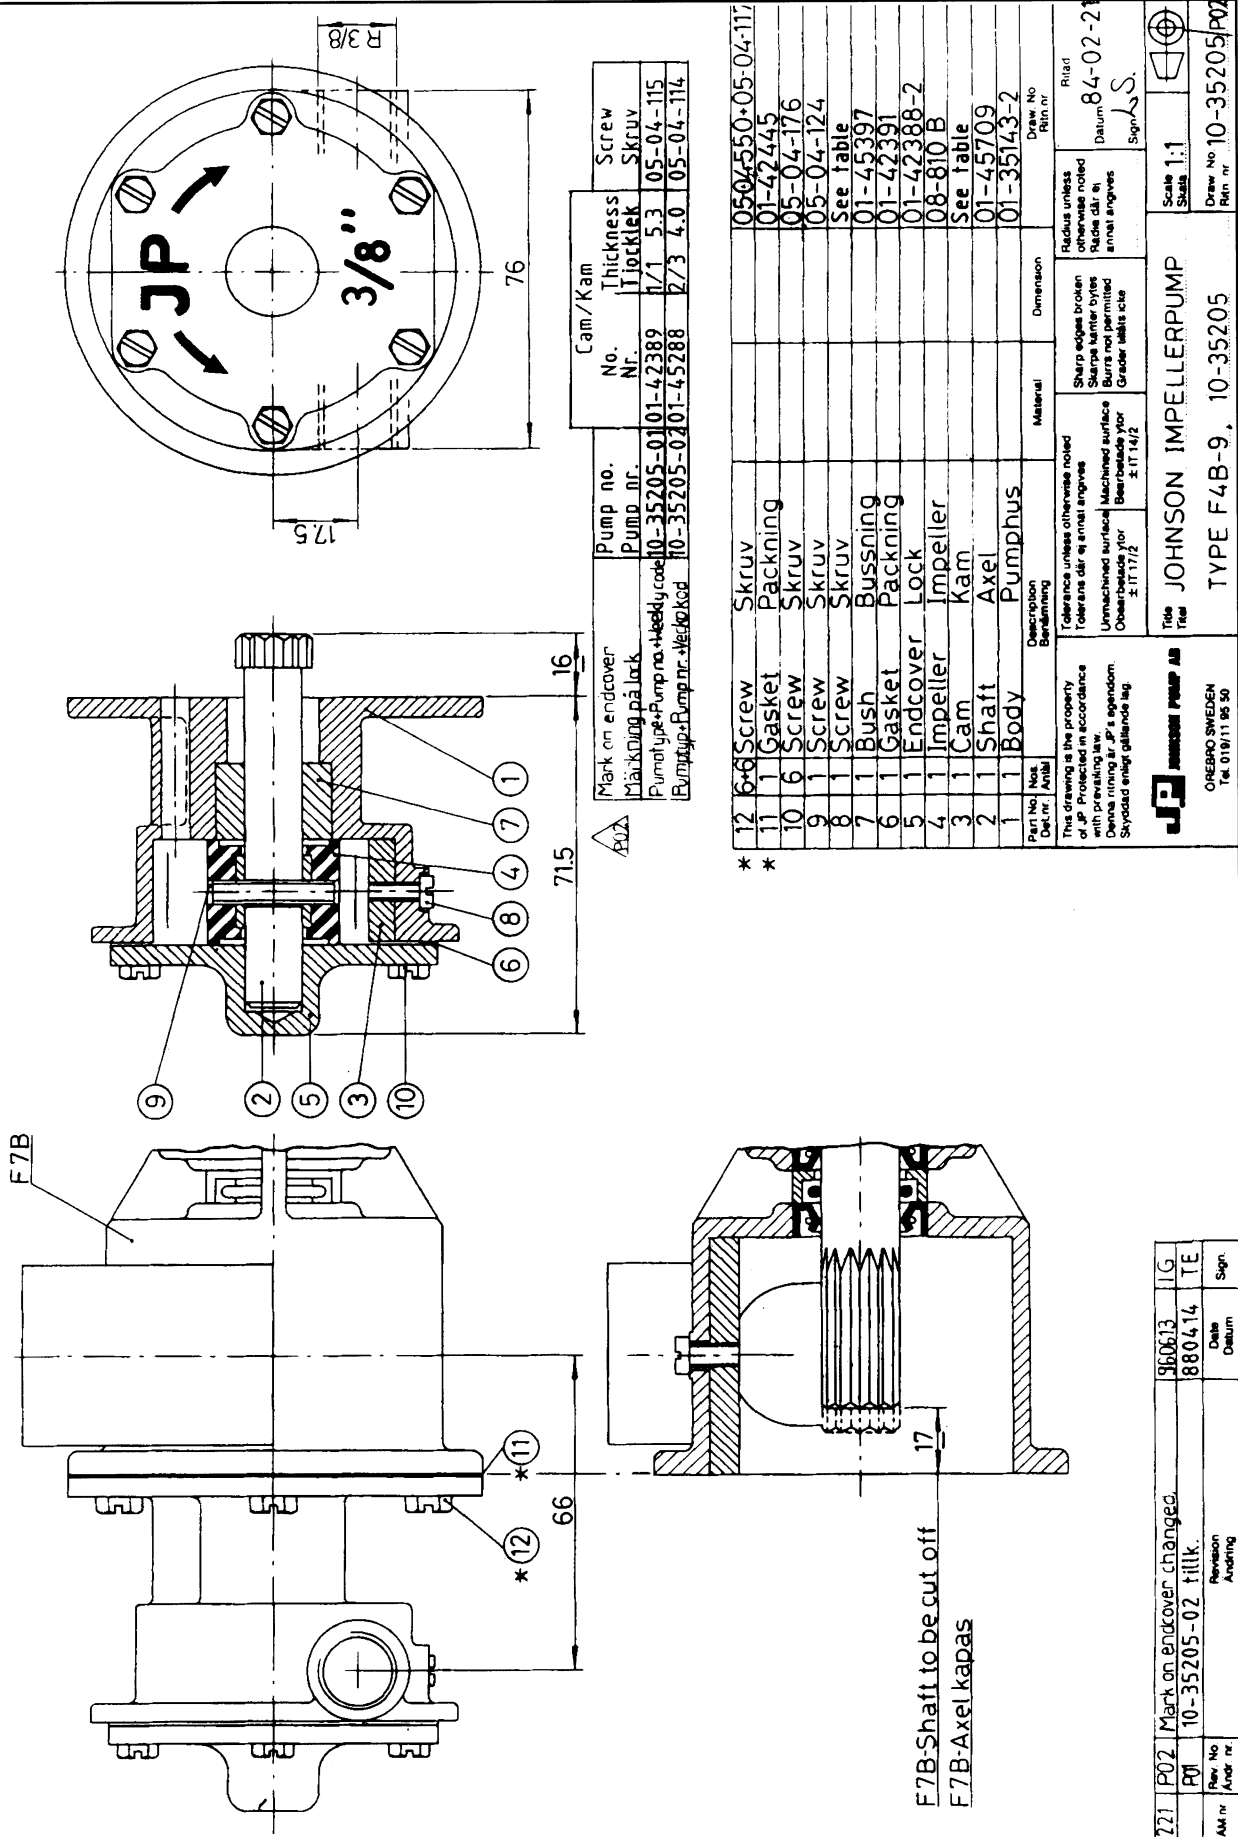

* 6+6pcs screws and 1pcs gasket will be delivered separately.
6+6st skruvar och 1st packning levereras separat.

Mark on endcover / Märkning på lock	Pump no. / Pump nr.	Cam/Kam	No. / Thickness / No. / Tjocklek	Screw / Skruv
Pumtype-Pump nr. + body code	10-35205-01	01-42389	1/1 5.3	05-04-115
Pumtyp: Pump nr. + lockkod	10-35205-01	01-42388	2/3 4.0	05-04-114

221	P02	Mark on endcover changes.	960613	JG
P01	10-35205-02	tillk.	880414	TE
Alt nr	Andr nr	Revision	Date	Sign
		Ändring	Datum	