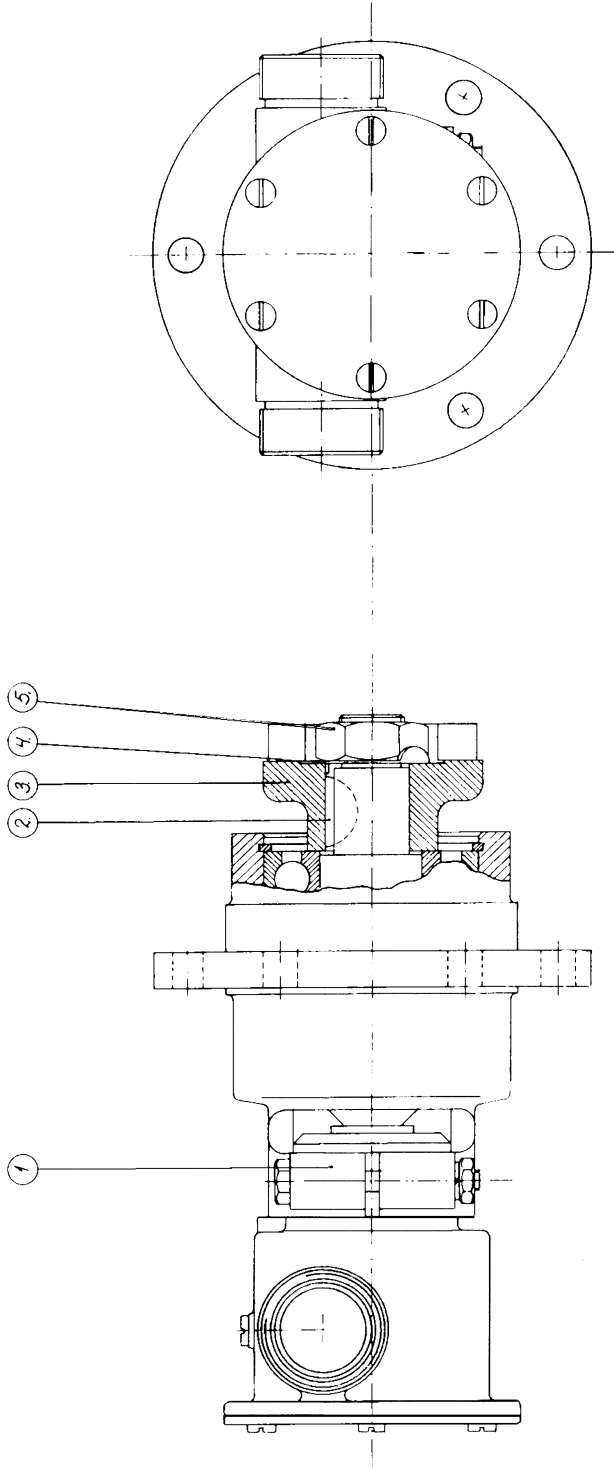

article number 10-24028-1 pump F7B-903

5	1	MUTTER	6x16x3x1,6	02-265860
4	1	LOSBRING	Ø17	02-262235
3	1	WELLE		02-260960
2	1	Impellerpumpe		02-262195
1	1	Spindelverpump		10-24028-1
Detail		Anzahl		
Toleranz für		Anzahl eingetragene		
Abstrichmittel		Vorteile		
		Material		
		Ritzung		
		Drehung		
		Spinn		
		Dimension		
		Gewicht		
		Stücklsg.		
		Anm. st. ritz. nr.		
		Stücklsg.		
		Anm. nr.		
		Spezialnr.		
		Stücklsg. nr.		
		10-24028-1		