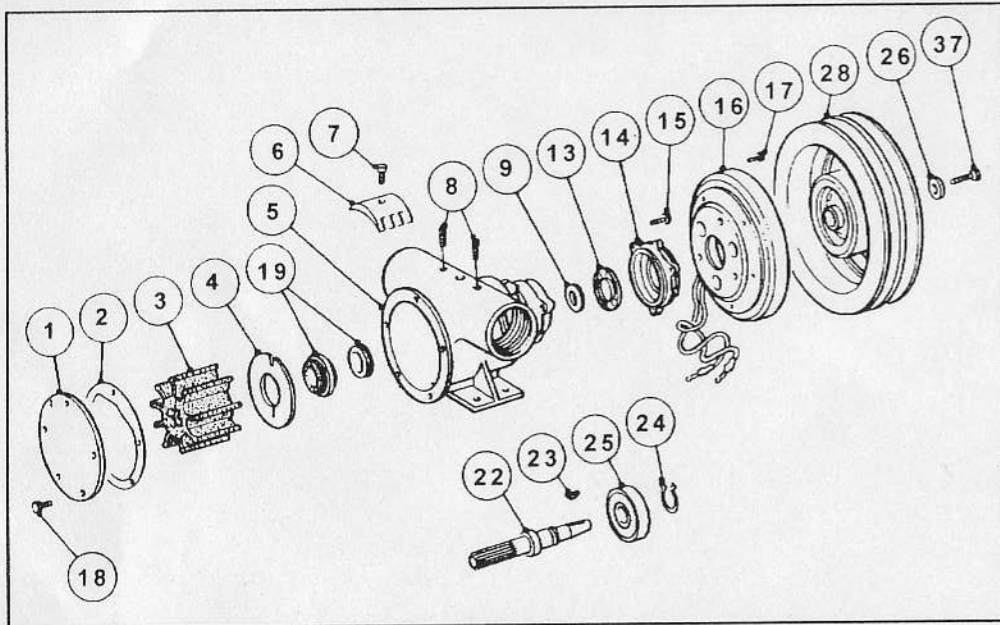

50080 / 50200 SERIES

50220 / 50270 SERIES

Jabsco

KEY	DESCRIPTION	QTY	50080 SERIES	QTY	50200 SERIES	QTY	50220	QTY	50270-0	QTY	50270-2
1	ENDCOVER/COVERCLE/DECKEL/COPERCHIO/TAPA/LOCK	1	3993	1	9336	1	9336	1	9336	1	9336
2	GASKET/JOINT/DECKELDICHTUNG/GUARIZONE/JUNTA/PACKING	1	890	1	816	1	816	1	816	1	816
3	IMPELLER-NEOPRENE/IMPULSEUR-NEOPRENE/IMPELLER-NEOPRENE/GIRANTE IN NEOPRENE/IMPULSOR EN NEOPRENE/IMPELLER NEOPRENE	1	17937-0001	1	17935-0001	1	17935-0001	1	21676-0001 or 17936-0001	1	21676-0001 or 17936-0001
	IMPELLER - NITRILE/IMPULSEUR-NITRILE/IMPELLER-NITRIL/GIRANT IN NITRILE/IMPULSOR EN NITRILE NITRILE/IMPELLER-NITRILE		17937-0003	1	836-0003	1	836-0003	1	21676-0003 or 17936-0003	1	21676-0003 or 17936-0003
4	WEARPLATE/PLAQUE D'USURE/VERSCHLEISSEPLATTE/PIASTRA D'USURA/DISCO DE DESGASTE/SLITT BRICKA	1	4156	1	2574	1	2574	1	2574	1	2574
5	BODY/CORPS DE POMPE/PUMPENGEHAUSE/CORPO POMPA/CUERPO DE LA BOMBA/PUMPHUS	1	50084-2000	1	50204-2000	1	10634-02 (Flange)	1	10494-01 (Flange)	1	50274-2000 (BSP)
6	CAM/CAME/EXTENTER/CAMME/CAM/LEVA/KAM	1	934	1	834	1	834	1	6988	1	6988
7	CAM SCREW/VIS DE CAM/EXZENTERSCHRAUBE/VITTA CAMME/TORNILLO DE LA LEVA/KAMSKRUV	1	SP1004-09	1	SP1005-04	1	SP1005-04	1	SP1005-04	1	SP1005-04
8	PIPE PLUG/PION DE CENTRAGE/GEWINDESTOPFEN/TAPPO/TAPON/RÖRPLUGG	2	SP2650-07	2	SP2650-07	2	SP2650-07	2	SP2650-07	2	SP2650-07
9	SLINGER/DEFLECTEUR/SPRIZSCHEIBE/SLINGER/PROTACTOR/BRICKA	1	3180	1	3181	1	X4020-324A	1	X4020-324A	1	X4020-324A
10	BEARING HOUSING/CORPS DE PALIER/LAGERGEHÄUSE/SCATOLA CUSCINETTI/CAJA COJINETES/LAGERHUS					1	50273-0000	1	50273-0000	1	50273-0000
11	WASHER/RONDELLE/SCHIEBE/RONDELLA/ARANDELA/BRICKA					4	SP1602-13	4	SP1602-13	4	X3081-101C
12	BOLT/BOULONS/MASCHINENSCHRAUBE/PERNO/BULON/BUL T					4	SP1095-28	4	SP1095-28	4	X3001-209C
13	INNER BEARING SEAL/JOINT DE LEVRE/LAGERDICHTUNG INNEN/TENUTA TA INTERNO/CUSCINE/RETEN INTENO	1	SP2700-48	1	SP2700-50	1	SP2701-54	1	SP2701-54	1	SP2701-54
14	CLUTCH ADAPTOR/ACCOUPLMENT EMBRAYAGE/KUPPLUNGSKONUS/TERUNG/ADATTATORE FRIZIONE/ ADAPTADOR DE EMBRAGUE/KOPPLINGS ADAPTER			1	52201-1000	1	52201-1000	1	52201-1000	1	52201-1000
15	BOLT/BOULONS/MASCHINENSCHRAUBE/PERNO/BULON/BUL T			3	X3001-180F	3	X3001-180F	3	X3001-180F	3	X3001-180F
16	FIELD COIL (12v)/BOBINE/MAGNETSPULE/CAMPO INDUTT ORE/ESTATOR/MAGNETSPOLE	1	SP2300-0063FC	1	SP2300-0063FC	1	SP2300-0063FC	1	SP2300-0063FC	1	SP2300-0063FC
	FIELD COIL (24v)/BOBINE/MAGNETSPULE/CAMPO INDUTT ORE/ESTATOR/MAGNETSPOLE	1	SP2300-0064FC	1	SP2300-0064FC	1	SP2300-0064FC	1	SP2300-0064FC	1	SP2300-0064FC
17	SCREW/VIS/SCHRAUBE/VITTA/TORNILLO/SKRUV	3	X3001-176F	3	X3001-174F	3	X3001-176F	3	X3001-176F	3	X3001-176F
18	ENDCOVER SCREWS/VIS DE COVERCLE/DECKEL SCHRAUBE/VITTE COPERCHIO/TORNILLO DE LA TAPA/SKRUV	6	X3001-147F	5	X3001-176F	5	SP1095-0640	5	SP1095-0640	5	X3001-176F
19	SEAL ASSEMBLY/GARNITURE MECANIQUE/WELLEN-DICHTUNGSSATZ/TENUTA/RETEN/KOMPL TÄTNING	1	SP2700-1027 Lip not shown	1	21849	1	21849	1	21849	1	21849
20	BEARING BALL/ROULE A BILLES/KUGELLAGER/CUSCINETTO/COJINETE/KULLAGER					1	SP2601-0458	1	SP2601-0458	1	SP2601-0458
21	RETAINING RING/CIRCLIPS/SPRENGRING/ANELLO DE RITGNO/RETEN/LASRING					1	Y5026-08	1	Y5026-08	1	Y5026-08
22	SHAFT/ARBRE/WELLE/ALBERO/EJE/AXEL	1	50087-0000	1	50207-0000	1	50227-0000	1	50277-0000	1	50277-0000
23	KEY/CLAVETTE/PASSFEDER/CHIAVETTA/LAVE/KIL	1	SP1401-10	1	SP1401-10	1	SP1401-10	1	SP1401-10	1	SP1401-10
24	RETAINING RING/CIRCLIPS/SPRENGRING/ANELLO DE RITGNO/RETEN/LASRING					1	SP1700-247	1	SP1700-245	1	Y5026-08
25	BEARING BALL/ROULE A BILLES/KUGELLAGER/CUSCINETTO/COJINETE/KULLAGER	1	SP2600-06	1	SP2600-04	1	SP2601-0458	1	SP2601-0458	1	SP2601-0458
26	WASHER/RONDELLE/SCHIEBE/RONDELLA/ARANDELA/BRICKA										
27	SCREW/VIS/SCHRAUBE/VITTA/TORNILLO/SKRUV										
28	PULLEY (2A)/POULIE/RIEMENSCHIEBE/PULEGGIA/POLEA/REMSKIVA	1	SP2300-0061RA	1	SP2300-0061RA	1	SP2300-0061RA	1	SP2300-0061RA	1	SP2300-0061RA
	PULLEY (1B)/POULIE/RIEMENSCHIEBE/PULEGGIA/POLEA/REMSKIVA	1	SP2300-0063RA	1	SP2300-0063RA	1	SP2300-0063RA	1	SP2300-0063RA	1	SP2300-0063RA
	SERVICE KIT - NEOPRENE/TROUSSE DE SECOURS NEOPRENE/SERVICE KIT NEOPRENE/KIT DI RIPARAZIONE NEOPRENE/KIT REPARACION - NEOPRENE/SERVICE KIT NEOPRENE	1	SK406-0001	1	SK407-0011	1	SK407-0011	1	SK408-0011	1	SK408-0011
	SERVICE KIT - NITRILE/TROUSSE DE SECOURS NITRILE/SERVICE KIT NITRIL/KIT DI RIPARAZIONE NITRILE/KIT REPARACION - NITRILE/SERVICE KIT NITRILE	1	SK406-0003	1	SK407-0003	1	SK407-0003	1	SK408-0013	1	SK408-0013