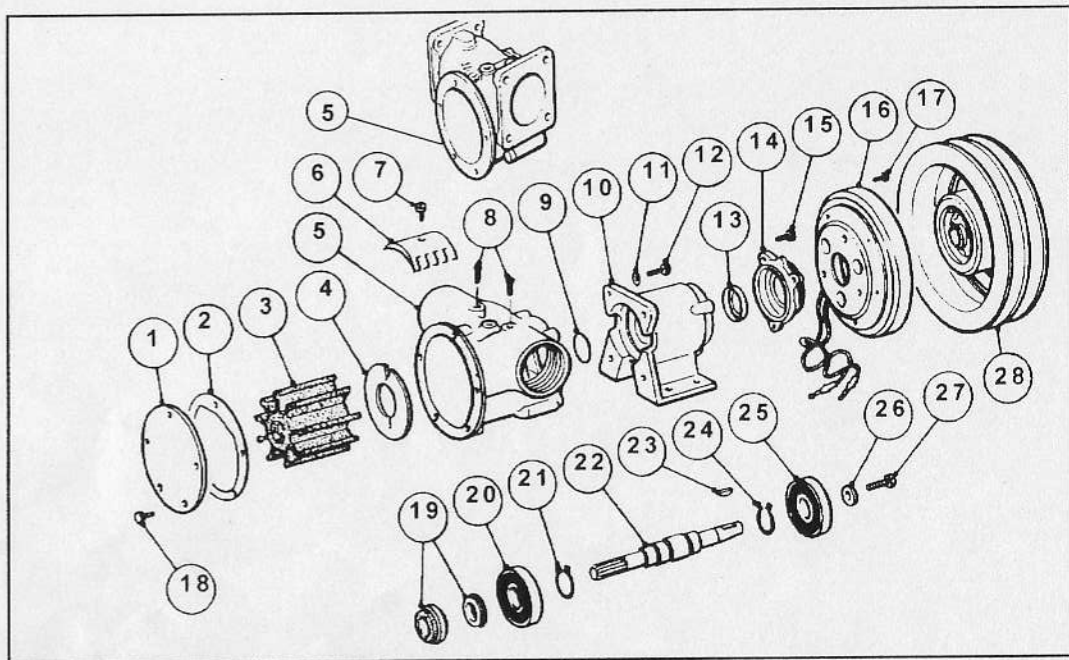

50080 / 50200 SERIES

50220 / 50270 SERIES

Jabsco

KEY	DESCRIPTION	QTY	50080 SERIES	QTY	50200 SERIES	QTY	50220	QTY	50270-0	QTY	50270-2
1	ENDCOVER/COVERCLE/DECKEL/COPERCHIO/TAPA/LOCK	1	3993	1	9336	1	9336	1	9336	1	9336
2	GASKET/JOINT/DECKELDICHTUNG/GUARIZONE/JUNTA/PACKING	1	890	1	816	1	816	1	816	1	816
3	IMPELLER-NEOPRENE/IMPULSEUR-NEOPRENE/IMPELLER-NEOPRENE/GIRANTE IN NEOPRENE/IMPULSOR EN NEOPRENE/IMPELLER NEOPRENE	1	17937-0001	1	17935-0001	1	17935-0001	1	21676-0001 or 17936-0001	1	21676-0001 or 17936-0001
	IMPELLER - NITRILE/IMPULSEUR-NITRILE/IMPELLER-NITRIL/GIRANT IN NITRILE/IMPULSOR EN NITRILE NITRILE/IMPELLER-NITRILE		17937-0003	1	836-0003	1	836-0003	1	21676-0003 or 17936-0003	1	21676-0003 or 17936-0003
4	WEARPLATE/PLAQUE D'USURE/VERSCHLEISSEPLATTE/PIASTRA D'USURA/DISCO DE DESGASTE/SLITT BRICKA	1	4156	1	2574	1	2574	1	2574	1	2574
5	BODY/CORPS DE POMPE/PUMPENGEHAUSE/CORPO POMPA/CUERPO DE LA BOMBA/PUMPHUS	1	50084-2000	1	50204-2000	1	10634-02 (Flange)	1	10494-01 (Flange)	1	50274-2000 (BSP)
6	CAM/CAME/EXTENTER/CAMME/CAM/LEVA/KAM	1	934	1	834	1	834	1	6988	1	6988
7	CAM SCREW/VIS DE CAM/EXZENTERSCHRAUBE/VITTA CAMME/TORNILLO DE LA LEVA/KAMSKRUV	1	SP1004-09	1	SP1005-04	1	SP1005-04	1	SP1005-04	1	SP1005-04
8	PIPE PLUG/PION DE CENTRAGE/GEWINDESTOPFEN/TAPPO/TAPON/RÖRPLUGG	2	SP2650-07	2	SP2650-07	2	SP2650-07	2	SP2650-07	2	SP2650-07
9	SLINGER/DEFLECTEUR/SPRIZSCHEIBE/SLINGER/PROTACTOR/BRICKA	1	3180	1	3181	1	X4020-324A	1	X4020-324A	1	X4020-324A
10	BEARING HOUSING/CORPS DE PALIER/LAGERGEHÄUSE/SCATOLA CUSCINETTI/CAJA COJINETES/LAGERHUS					1	50273-0000	1	50273-0000	1	50273-0000
11	WASHER/RONDELLE/SCHIEBE/RONDELLA/ARANDELA/BRICKA					4	SP1602-13	4	SP1602-13	4	X3081-101C
12	BOLT/BOULONS/MASCHINENSCHRAUBE/PERNO/BULON/BUL T					4	SP1095-28	4	SP1095-28	4	X3001-209C
13	INNER BEARING SEAL/JOINT DE LEVRE/LAGERDICHTUNG INNEN/TENUTA TA INTERNO/CUSCINE/RETEN INTENO	1	SP2700-48	1	SP2700-50	1	SP2701-54	1	SP2701-54	1	SP2701-54
14	CLUTCH ADAPTOR/ACCOUPLMENT EMBRAYAGE/KUPPLUNGSKONUS/TERUNG/ADATTATORE FRIZIONE/ ADAPTADOR DE EMBRAGUE/KOPPLINGS ADAPTER			1	52201-1000	1	52201-1000	1	52201-1000	1	52201-1000
15	BOLT/BOULONS/MASCHINENSCHRAUBE/PERNO/BULON/BUL T			3	X3001-180F	3	X3001-180F	3	X3001-180F	3	X3001-180F
16	FIELD COIL (12v)/BOBINE/MAGNETSPULE/CAMPO INDUTT ORE/ESTATOR/MAGNETSPOLE	1	SP2300-0063FC	1	SP2300-0063FC	1	SP2300-0063FC	1	SP2300-0063FC	1	SP2300-0063FC
	FIELD COIL (24v)/BOBINE/MAGNETSPULE/CAMPO INDUTT ORE/ESTATOR/MAGNETSPOLE	1	SP2300-0064FC	1	SP2300-0064FC	1	SP2300-0064FC	1	SP2300-0064FC	1	SP2300-0064FC
17	SCREW/VIS/SCHRAUBE/VITTA/TORNILLO/SKRUV	3	X3001-176F	3	X3001-174F	3	X3001-176F	3	X3001-176F	3	X3001-176F
18	ENDCOVER SCREWS/VIS DE COVERCLE/DECKEL SCHRAUBE/VITTE COPERCHIO/TORNILLO DE LA TAPA/SKRUV	6	X3001-147F	5	X3001-176F	5	SP1095-0640	5	SP1095-0640	5	X3001-176F
19	SEAL ASSEMBLY/GARNITURE MECANIQUE/WELLEN-DICHTUNGSSATZ/TENUTA/RETEN/KOMPL TÄTNING	1	SP2700-1027 Lip not shown	1	21849	1	21849	1	21849	1	21849
20	BEARING BALL/ROULE A BILLES/KUGELLAGER/CUSCINETTO/COJINETE/KULLAGER					1	SP2601-0458	1	SP2601-0458	1	SP2601-0458
21	RETAINING RING/CIRCLIPS/SPRENGRING/ANELLO DE RITGNO/RETEN/LASRING					1	Y5026-08	1	Y5026-08	1	Y5026-08
22	SHAFT/ARBRE/WELLE/ALBERO/EJE/AXEL	1	50087-0000	1	50207-0000	1	50227-0000	1	50277-0000	1	50277-0000
23	KEY/CLAVETTE/PASSFEDER/CHIAVETTA/LAVE/KIL	1	SP1401-10	1	SP1401-10	1	SP1401-10	1	SP1401-10	1	SP1401-10
24	RETAINING RING/CIRCLIPS/SPRENGRING/ANELLO DE RITGNO/RETEN/LASRING					1	SP1700-247	1	SP1700-245	1	Y5026-08
25	BEARING BALL/ROULE A BILLES/KUGELLAGER/CUSCINETTO/COJINETE/KULLAGER	1	SP2600-06	1	SP2600-04	1	SP2601-0458	1	SP2601-0458	1	SP2601-0458
26	WASHER/RONDELLE/SCHIEBE/RONDELLA/ARANDELA/BRICKA										
27	SCREW/VIS/SCHRAUBE/VITTA/TORNILLO/SKRUV										
28	PULLEY (2A)/POULIE/RIEMENSCHIEBE/PULEGGIA/POLEA/REMSKIVA	1	SP2300-0061RA	1	SP2300-0061RA	1	SP2300-0061RA	1	SP2300-0061RA	1	SP2300-0061RA
	PULLEY (1B)/POULIE/RIEMENSCHIEBE/PULEGGIA/POLEA/REMSKIVA	1	SP2300-0063RA	1	SP2300-0063RA	1	SP2300-0063RA	1	SP2300-0063RA	1	SP2300-0063RA
	SERVICE KIT - NEOPRENE/TROUSSE DE SECOURS NEOPRENE/SERVICE KIT NEOPRENE/KIT DI RIPARAZIONE NEOPRENE/KIT REPARACION - NEOPRENE/SERVICE KIT NEOPRENE	1	SK406-0001	1	SK407-0011	1	SK407-0011	1	SK408-0011	1	SK408-0011
	SERVICE KIT - NITRILE/TROUSSE DE SECOURS NITRILE/SERVICE KIT NITRIL/KIT DI RIPARAZIONE NITRILE/KIT REPARACION - NITRILE/SERVICE KIT NITRILE	1	SK406-0003	1	SK407-0003	1	SK407-0003	1	SK408-0013	1	SK408-0013