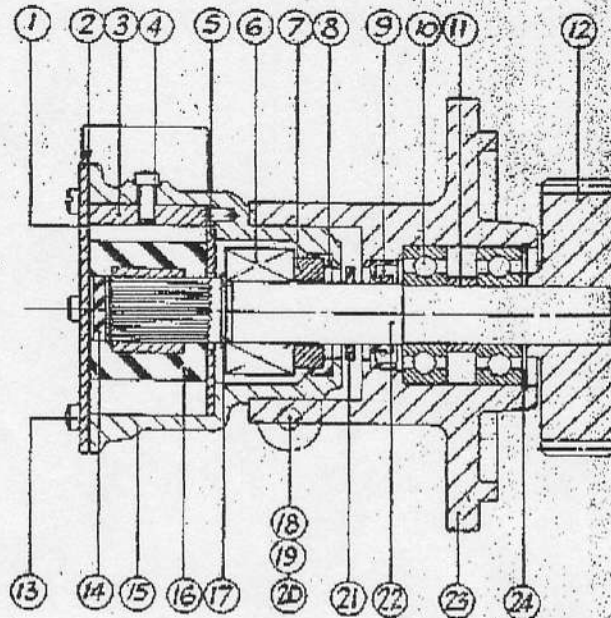

## Series 10970

**PART NUMBER**

Key	Description	Qty	Model 10970	Model 10970-01	Model 10970-21
1	Endcover (Blank)	1	3992	3992	3992
2	Gasket	1	3298	3298	3298
3	Cam	1	490	490	490
4	Cam Screw	1	SP1003-01	SP1003-01	SP1003-01
5	Wearplate	1	7883	7883	7883
6	Seal Assy.	1	22617-0010	22617-0010	22617-0010
7	Seal Seat		See Note		
8	Seal Seat Cup		See Note 1		
9	Seal	1	SP2701-21	SP2701-21	SP2701-21
10	Bearing	2	SP2601-39	SP2601-39	SP2601-39
11	Bearing Spacer	1	9998	9998	9998
12	Gear	1	11074	-	11074
13	Screw	6	SP1002-02	SP1002-02	SP1002-02
14	Spline Seal	1	4345	4345	4345
15	Body	1	10974	10974	21148
16	Impeller	1	1210-0001	1210-0001	1210-0001
17	Retaining Ring	1	SP1700-62	SP1700-62	SP1700-62
18	Bolt	1	SP1095-09	SP1095-09	SP1095-09
19	Washer	1	SP1602-06	SP1602-06	SP1602-06
20	Nut	1	SP1105-03	SP1105-03	SP1105-03
21	Slinger	1	3286	3286	3286
22	Shaft	1	9977-01	9977-01	9977-01
23	Bearing Housing	1	10976	10976	10976
24	Retaining Ring	1	SP1700-248	SP1700-248	SP1700-248