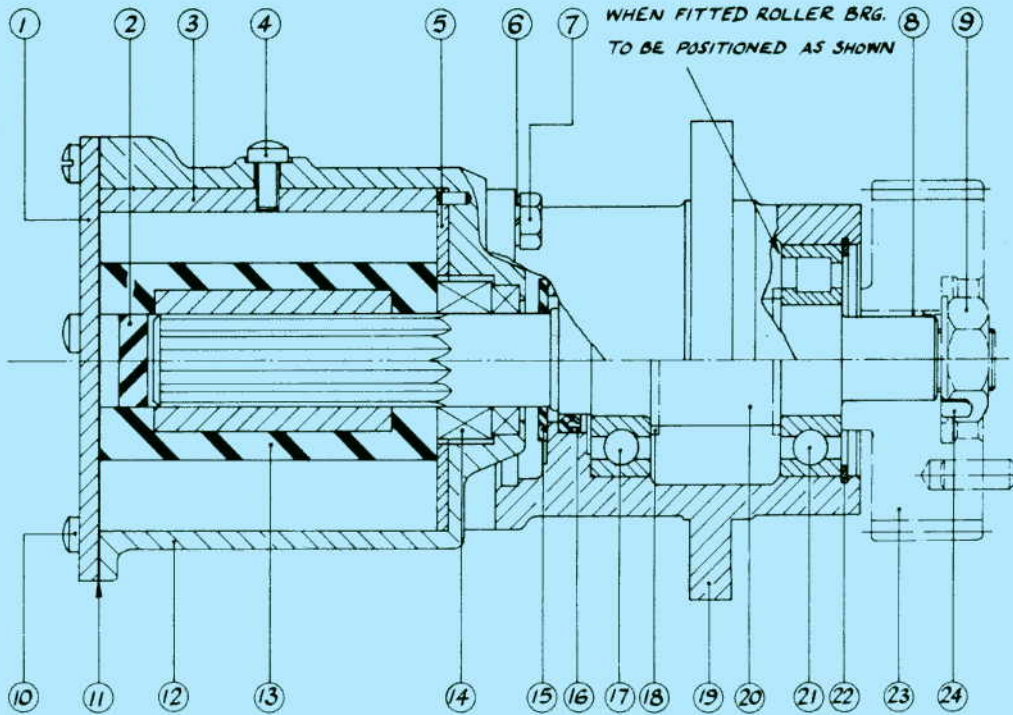

JABSCO

MARINE PUMPS Series 10770

Part Numbers

Key	Description	Qty	Model 10770	Model 10770-01	Model 10770-05	Model 10770-07	Model 10770-45	Model 10770-51	Model 10770-57	Model 10770-62	Model 10770-65	Model 10770-67
1	Endcover	1	3996	3996	3996	3996	3996	3996	3996	3996	3996	3996
2	Spline Seal	1	4346	4346	4346	4346	4346	4346	4346	4346	4346	4346
3	Cam	1	834	2551	2551	834	834	834	2551	834	2551	2551
4	Cam Screw	1	SP1005-04	SP1005-05	SP1005-05	SP1005-04	SP1005-04	SP1005-04	SP1005-05	SP1005-04	SP1005-05	SP1005-05
5	Wearplate	1	2574	2574	2574	2574	2574	2574	2574	2574	2574	2574
6	Washer	4	SP1602-13	SP1602-13	SP1602-13	SP1602-13	SP1602-13	SP1602-13	SP1602-13	SP1602-13	SP1602-13	SP1602-13
7	Bolt	4	SP1095-28	SP1095-28	SP1095-28	SP1095-28	SP1095-28	SP1095-28	SP1095-28	SP1095-28	SP1095-28	SP1095-28
8	Shaft Key	1	SP1402-04	SP1402-04	SP1402-04	SP1402-04	SP1402-04	SP1402-04	SP1402-04	SP1402-04	SP1402-04	21234
9	Nut	-	-	-	-	-	-	-	-	-	-	-
10	Endcover Screw	6	SP1005-04	SP1005-04	SP1005-04	SP1005-04	SP1005-04	SP1005-04	SP1005-04	SP1005-04	SP1005-04	SP1005-04
11	Gasket	1	816	2553	2553	816	816	816	2553	816	2553	2553
12	Pump Body	1	10634	10634	10634	10634	10634	10634	10634	10634	10634	10634
13	Impeller	1	836	836	836	836	836	836	836	836	836	836
14	Pump Seal	1	6408	6408	6408	6408	6408	6408	6408	6408	6408	6408
15	Slinger	1	3181	3181	3181	3181	3181	3181	3181	3181	3181	3181
16	Bearing Seal	1	SP2701-54	SP2701-54	SP2701-54	SP2701-54	SP2701-54	SP2701-54	SP2701-54	SP2701-54	SP2701-54	SP2701-54
17	Bearing	1	SP2601-37	SP2601-37	SP2601-37	SP2601-37	SP2601-37	SP2601-37	SP2601-37	SP2601-37	SP2601-37	SP2601-37
18	Retaining Ring	2	-	-	-	Y5026-08	-	-	Y5026-08	Y5026-08	Y5026-08	Y5026-08
19	Bearing Housing	1	10594	10594	10594	10594	10594	10594	10594	10594	10594	10594
20	Shaft	1	10497	10187	10497	11256	10187	10187	11256	10187	21677	11256
21	Bearing	1	SP2601-37	SP2601-37	SP2601-37	SP2601-37	SP2601-41	SP2601-37	SP2601-41	SP2601-41	SP2601-41	SP2601-37
22	Retaining Ring	1	SP1701-244	SP1701-244	SP1701-244	SP1701-244	SP1701-244	SP1701-244	SP1701-244	SP1701-244	SP1701-244	SP1701-244
23	Gear	-	-	-	-	-	-	-	-	-	-	-
24	Tab Washer	-	-	-	-	-	-	-	-	-	-	-