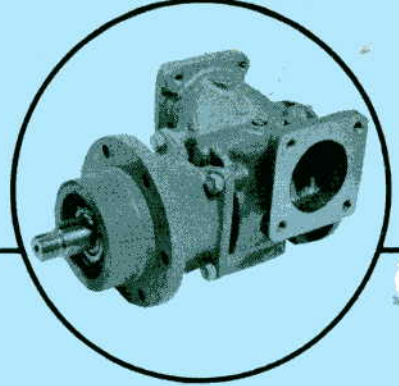

JABSCO

MARINE PUMPS Series 10770

Part Numbers

Key	Description	Qty	Model 10770	Model 10770-01	Model 10770-05	Model 10770-07	Model 10770-45	Model 10770-51	Model 10770-57	Model 10770-62	Model 10770-65	Model 10770-67
1	Endcover	1	3996	3996	3996	3996	3996	3996	3996	3996	3996	3996
2	Spline Seal	1	4346	4346	4346	4346	4346	4346	4346	4346	4346	4346
3	Cam	1	834	2551	2551	834	834	834	2551	834	2551	2551
4	Cam Screw	1	SP1005-04	SP1005-05	SP1005-05	SP1005-04	SP1005-04	SP1005-04	SP1005-05	SP1005-04	SP1005-05	SP1005-05
5	Wearplate	1	2574	2574	2574	2574	2574	2574	2574	2574	2574	2574
6	Washer	4	SP1602-13	SP1602-13	SP1602-13	SP1602-13	SP1602-13	SP1602-13	SP1602-13	SP1602-13	SP1602-13	SP1602-13
7	Bolt	4	SP1095-28	SP1095-28	SP1095-28	SP1095-28	SP1095-28	SP1095-28	SP1095-28	SP1095-28	SP1095-28	SP1095-28
8	Shaft Key	1	SP1402-04	SP1402-04	SP1402-04	SP1402-04	SP1402-04	SP1402-04	SP1402-04	SP1402-04	SP1402-04	21234
9	Nut	-	-	-	-	-	-	-	-	-	-	-
10	Endcover Screw	6	SP1005-04	SP1005-04	SP1005-04	SP1005-04	SP1005-04	SP1005-04	SP1005-04	SP1005-04	SP1005-04	SP1005-04
11	Gasket	1	816	2553	2553	816	816	816	2553	816	2553	2553
12	Pump Body	1	10634	10634	10634	10634	10634	10634	10634	10634	10634	10634
13	Impeller	1	836	836	836	836	836	836	836	836	836	836
14	Pump Seal	1	6408	6408	6408	6408	6408	6408	6408	6408	6408	6408
15	Slinger	1	3181	3181	3181	3181	3181	3181	3181	3181	3181	3181
16	Bearing Seal	1	SP2701-54	SP2701-54	SP2701-54	SP2701-54	SP2701-54	SP2701-54	SP2701-54	SP2701-54	SP2701-54	SP2701-54
17	Bearing	1	SP2601-37	SP2601-37	SP2601-37	SP2601-37	SP2601-37	SP2601-37	SP2601-37	SP2601-37	SP2601-37	SP2601-37
18	Retaining Ring	2	-	-	-	Y5026-08	-	-	Y5026-08	Y5026-08	Y5026-08	Y5026-08
19	Bearing Housing	1	10594	10594	10594	10594	10594	10594	10594	10594	10594	10594
20	Shaft	1	10497	10187	10497	11256	10187	10187	11256	10187	21677	11256
21	Bearing	1	SP2601-37	SP2601-37	SP2601-37	SP2601-37	SP2601-41	SP2601-37	SP2601-41	SP2601-41	SP2601-41	SP2601-37
22	Retaining Ring	1	SP1701-244	SP1701-244	SP1701-244	SP1701-244	SP1701-244	SP1701-244	SP1701-244	SP1701-244	SP1701-244	SP1701-244
23	Gear	-	-	-	-	-	-	-	-	-	-	-
24	Tab Washer	-	-	-	-	-	-	-	-	-	-	-