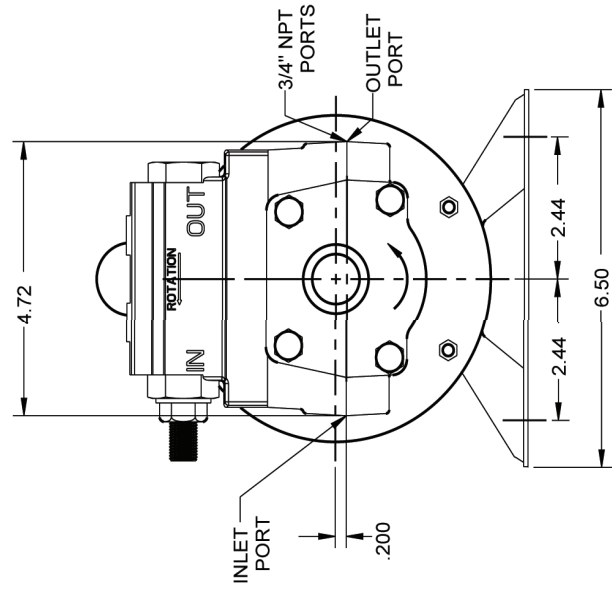

HUB MOUNT ASSEMBLY
1UD/UR THROUGH 9EU/9EUR

PUMP	A	B
1UD & 1UR	11-13/16	5-13/32
3UD & 3UR	11-13/16	5-13/32
5UD & 5UR	11-15/16	5-13/32
6UD & 6UR	12-7/16	5-11/32
8UD & 8UR	12-7/8	5-11/32
6EU & 6EUR	12-1/2	5-11/32
7EU & 7EUR	12-1/2	5-11/32
8EU & 8EUR	12-1/2	5-11/32
9EU & 9EUR	12-1/2	5-11/32

LEFT SIDE

Motor Rotates
in Direction Shown

FRONT VIEW

Hub Mount Assembly
1U - 9EU Pumps