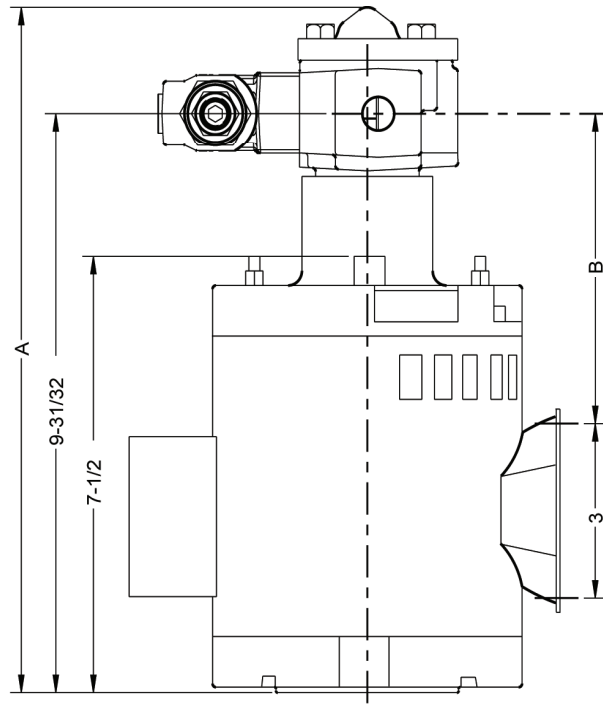

HUB MOUNT ASSEMBLY
1UD/UR THROUGH 9EU/9EUR

PUMP	A	B
1UD & 1UR	11-13/16	5-13/32
3UD & 3UR	11-13/16	5-13/32
5UD & 5UR	11-15/16	5-13/32
6UD & 6UR	12-7/16	5-11/32
8UD & 8UR	12-7/8	5-11/32
6EU & 6EUR	12-1/2	5-11/32
7EU & 7EUR	12-1/2	5-11/32
8EU & 8EUR	12-1/2	5-11/32
9EU & 9EUR	12-1/2	5-11/32

LEFT SIDE

Motor Rotates
in Direction Shown

FRONT VIEW

Hub Mount Assembly
1U - 9EU Pumps