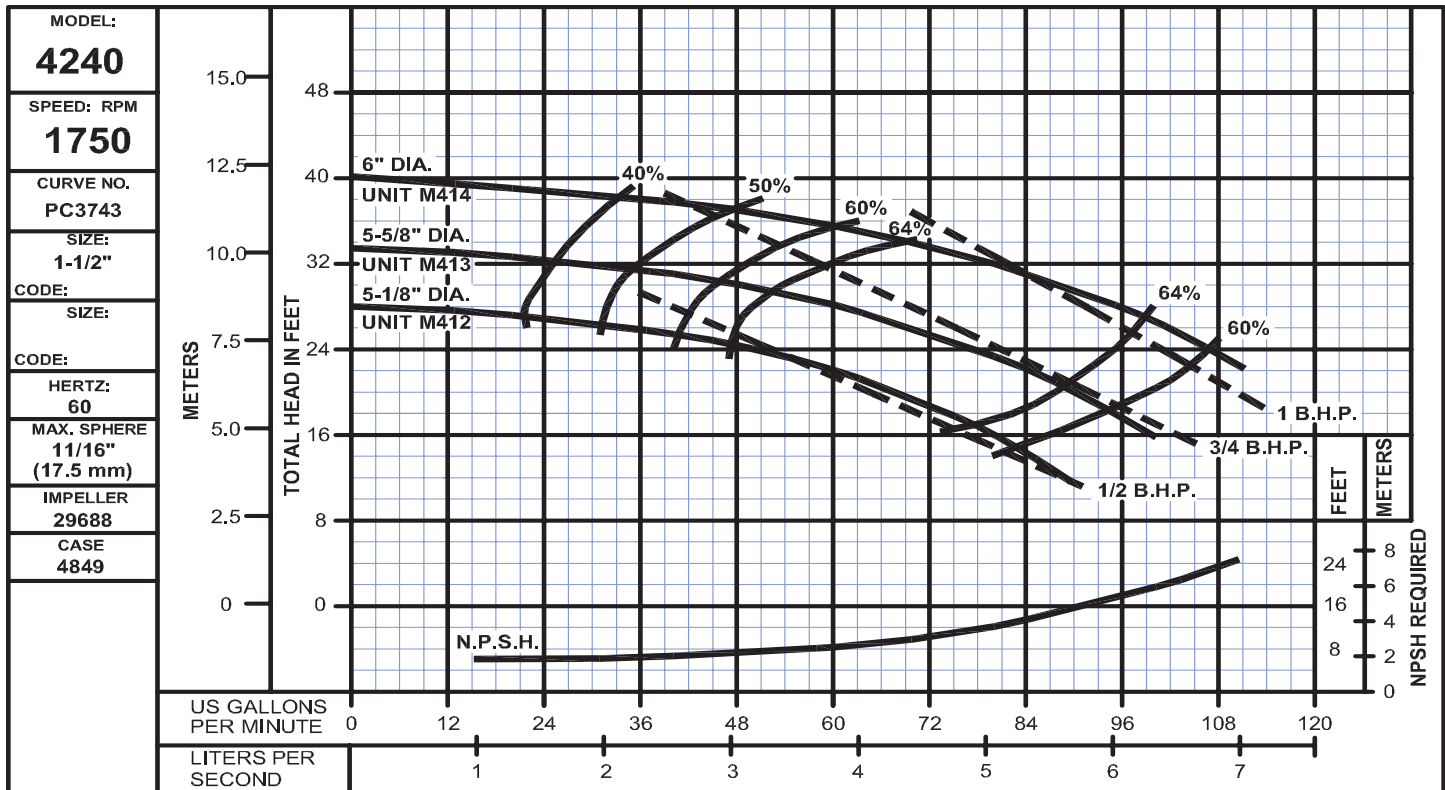

Fig. 4240

Sizes: 1" & 1½", 1750RPM

Bulletin 4240

DEMING®

www.cranepumps.com

Motor-Mount Centrifugal Pumps - Semi-Open Impeller

SECTION 20-L-O
PAGE 16
DATE 7/07

CRANE
A Crane Co. Company