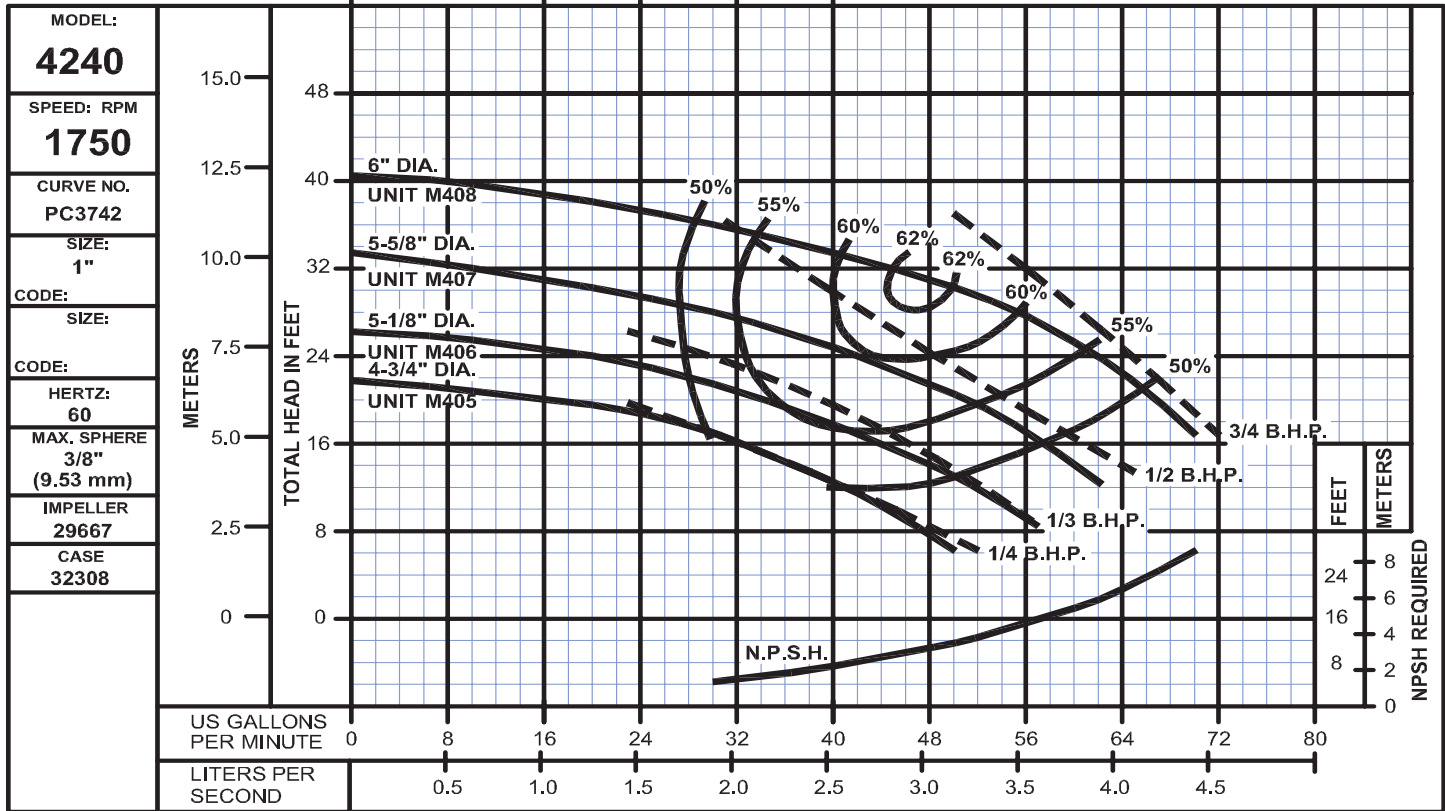

Fig. 4240

Sizes: 1" & 1½", 1750RPM

Bulletin 4240

DEMING®

www.cranepumps.com

Motor-Mount Centrifugal Pumps - Semi-Open Impeller

SECTION 20-L-O
PAGE 16
DATE 7/07

CRANE
A Crane Co. Company