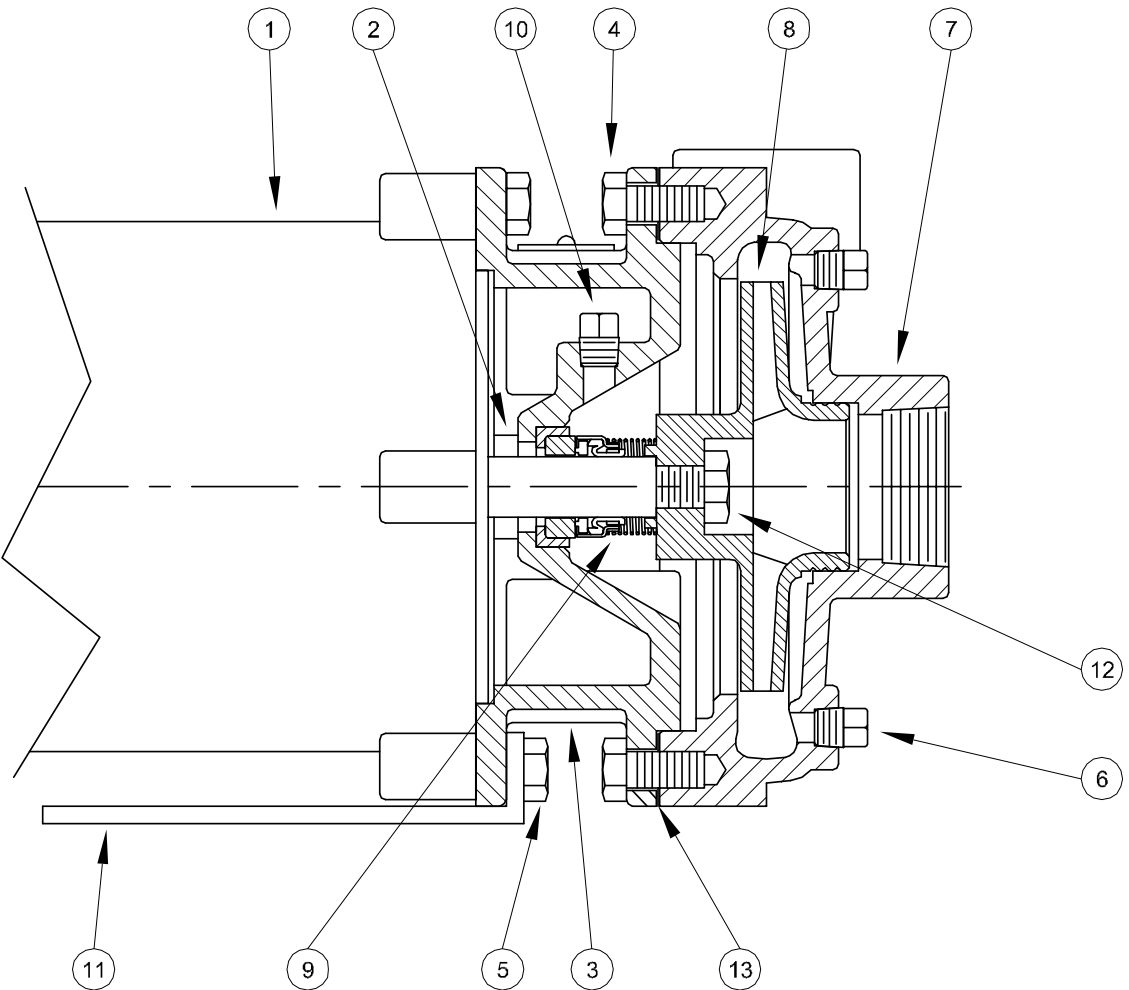

Centrifugals - Close Coupled

1 - MOTORS (All 56J Frame)			
RPM & PHASE	PART NUMBER	HP	
OPEN DRIP PROOF			
3500 RPM Single Phase (ODP)	09581	1/3	
	09582	1/2	
	09625	3/4	
	09650	1	
	09675	1½	
3500 RPM Three Phase (ODP)	09677	2	
	09661	1/3	
	09662	1/2	
	09652	3/4	
3500 RPM Three Phase (ODP)	09653	1	
	09676	1½	
	09678	2	
	TOTALLY ENCLOSED		
3500 RPM Single Phase (TENV / TEFC)	09688	1/2	
	09690	3/4	
	09692	1	
	09774	1½	
3500 RPM Three Phase (TENV / TEFC)	09827	2	
	09689	1/2	
	09691	3/4	
	09693	1	
3500 RPM Three Phase (TENV / TEFC)	09758	1½	
	09829	2	
	EXPLOSION PROOF		
	3500 RPM Single Phase (XP)	20655	1/2
20513		3/4	
20515		1	
20517		1½	
20519		2	
3500 RPM Three Phase (XP)	20656	1/2	
	20514	3/4	
	20516	1	
	20518	1½	
	20520	2	