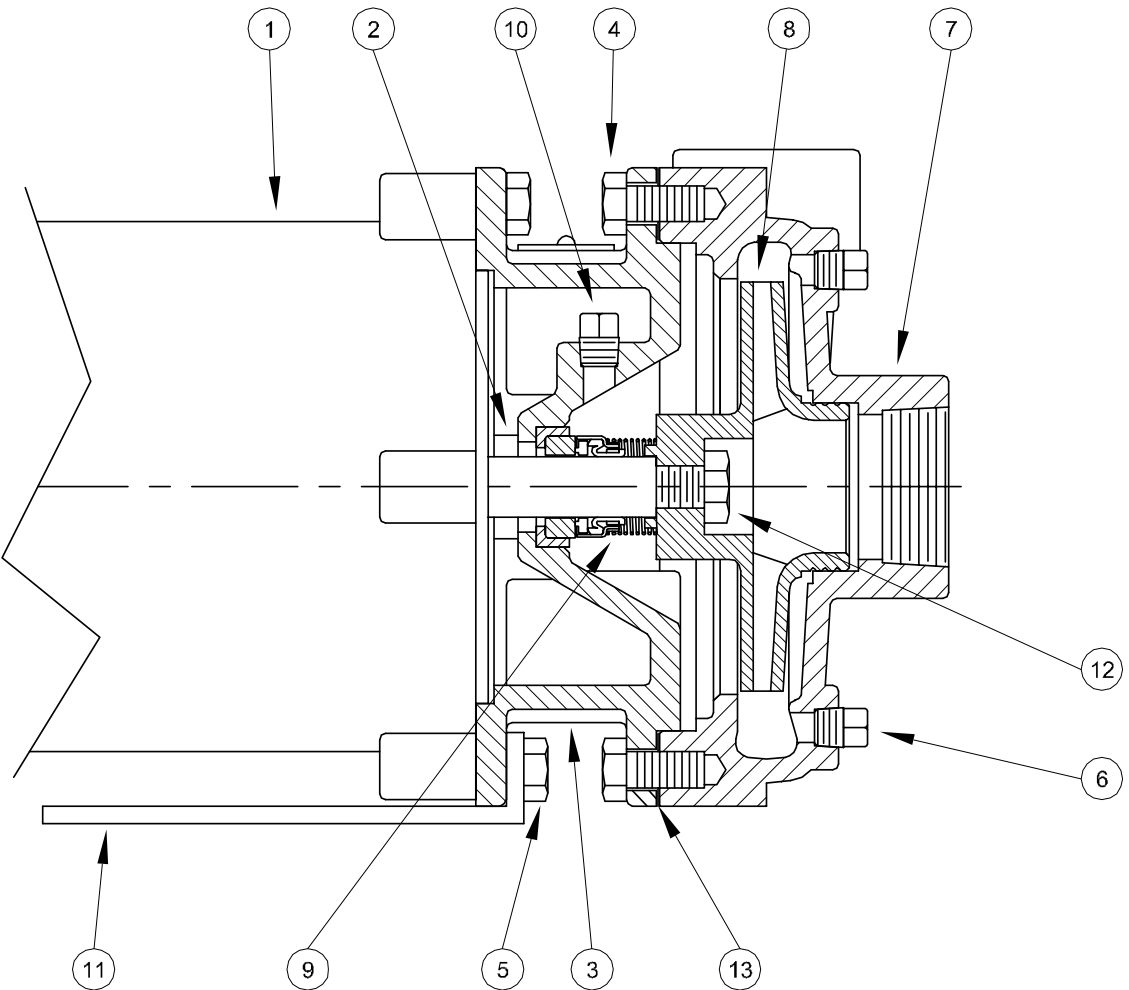

Centrifugals - Close Coupled

1 - MOTORS (All 56J Frame)			
RPM & PHASE	PART NUMBER	HP	
OPEN DRIP PROOF			
3500 RPM Single Phase (ODP)	09581	1/3	
	09582	1/2	
	09625	3/4	
	09650	1	
	09675	1½	
3500 RPM Three Phase (ODP)	09677	2	
	09661	1/3	
	09662	1/2	
	09652	3/4	
3500 RPM Three Phase (ODP)	09653	1	
	09676	1½	
	09678	2	
	TOTALLY ENCLOSED		
3500 RPM Single Phase (TENV / TEFC)	09688	1/2	
	09690	3/4	
	09692	1	
	09774	1½	
3500 RPM Three Phase (TENV / TEFC)	09827	2	
	09689	1/2	
	09691	3/4	
	09693	1	
3500 RPM Three Phase (TENV / TEFC)	09758	1½	
	09829	2	
	EXPLOSION PROOF		
	3500 RPM Single Phase (XP)	20655	1/2
20513		3/4	
20515		1	
20517		1½	
20519		2	
3500 RPM Three Phase (XP)	20656	1/2	
	20514	3/4	
	20516	1	
	20518	1½	
	20520	2