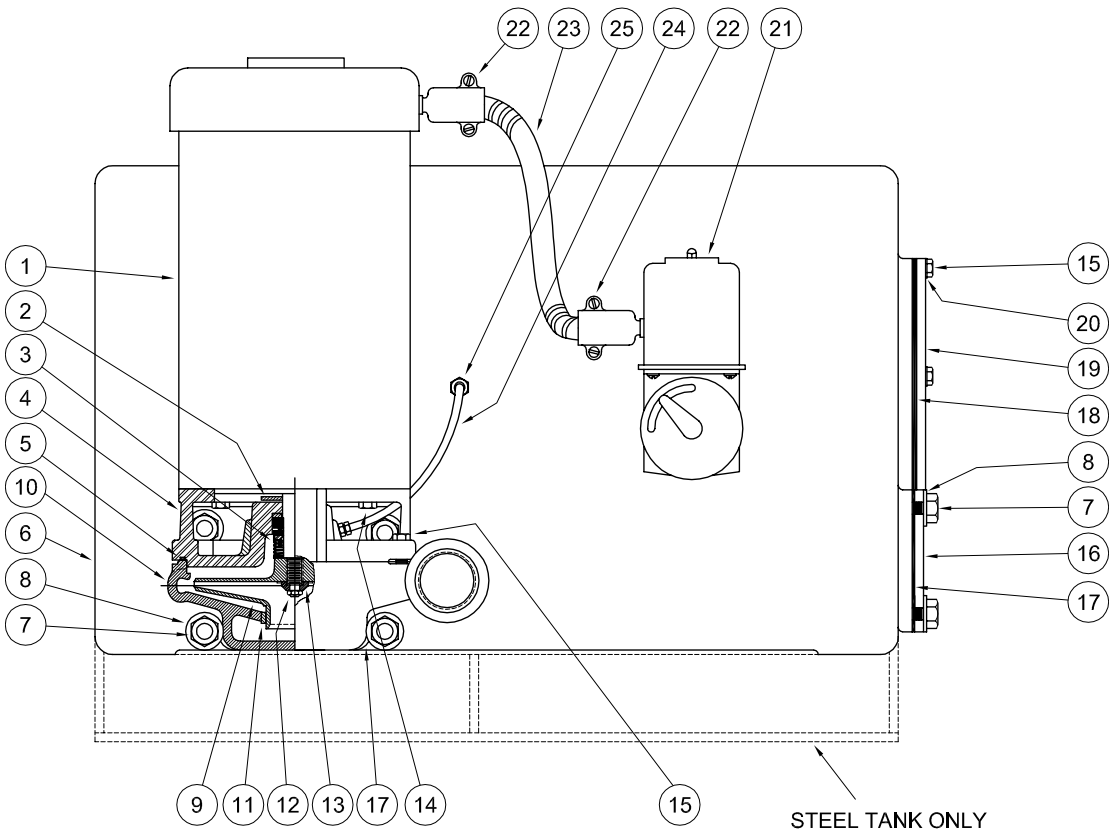

Condensate Return Systems

1 - MOTORS (All 56J Frame)		
RPM & PHASE	PART NUMBER	HP
OPEN DRIP PROOF		
3500 RPM Single Phase (ODP)	09581	1/3
	09582	1/2
	09625	3/4
	09650	1
	09675	1½
	09677	2
09737	3	
3500 RPM Three Phase (ODP)	09661	1/3
	09662	1/2
	09652	3/4
	09653	1
	09676	1½
	09678	2
09738	3	
TOTALLY ENCLOSED		
3500 RPM Single Phase (TENV / TEFC)	09688	1/2
	09690	3/4
	09692	1
	09774	1½
09827	2	
3500 RPM Three Phase (TENV / TEFC)	09689	1/2
	09691	3/4
	09693	1
	09758	1½
	09829	2
21697	3	
EXPLOSION PROOF		
3500 RPM Single Phase (XP)	20655	1/2
	20513	3/4
	20515	1
	20517	1½
	20519	2
3500 RPM Three Phase (XP)	20656	1/2
	20514	3/4
	20516	1
	20518	1½
	20520	2
09909	3	

SECTION CRSP
PAGE 98
DATE 2/05

A Crane Co. Company

PUMPS & SYSTEMS

USA: (937) 778-8947 • Canada: (905) 457-6223 • International: (937) 615-3598

STEEL TANK ONLY

SYMBOL NUMBER	PART NUMBER	QTY	DESCRIPTION		
21	22167	1	Float Switch - Simplex		
	22166	1	Mech. Alternator - Duplex		
	22264	1	Mech. Alternator - Duplex XP		
	22266	1	Float Switch - XP Simplex		
	22265	1	Float Switch - Watertight Simplex		
22	22263	1	Mech. Alternator - Watertight Duplex		
	02313	A/R	Connector, Conduit - Straight		
	01622		Connector, Conduit - 90°		
01623	Connector, Conduit - 45°				
23	S6518	A/R	Conduit (Specify Length)		
			24	22043	Tube
			25	21222	Connector
Not Shown	22334	1	Float		
	B8283-1-E4	1	Plate, Switch - 20 Gal. Tanks		
	B8285-1-L13	1	Gasket, Plate - 20 Gal. Tanks		
	A5670-E4	A/R	Flange - 20 Gal. Tanks		
	A6579-L6	1	Gasket, Flange - 20 Gal Tanks		