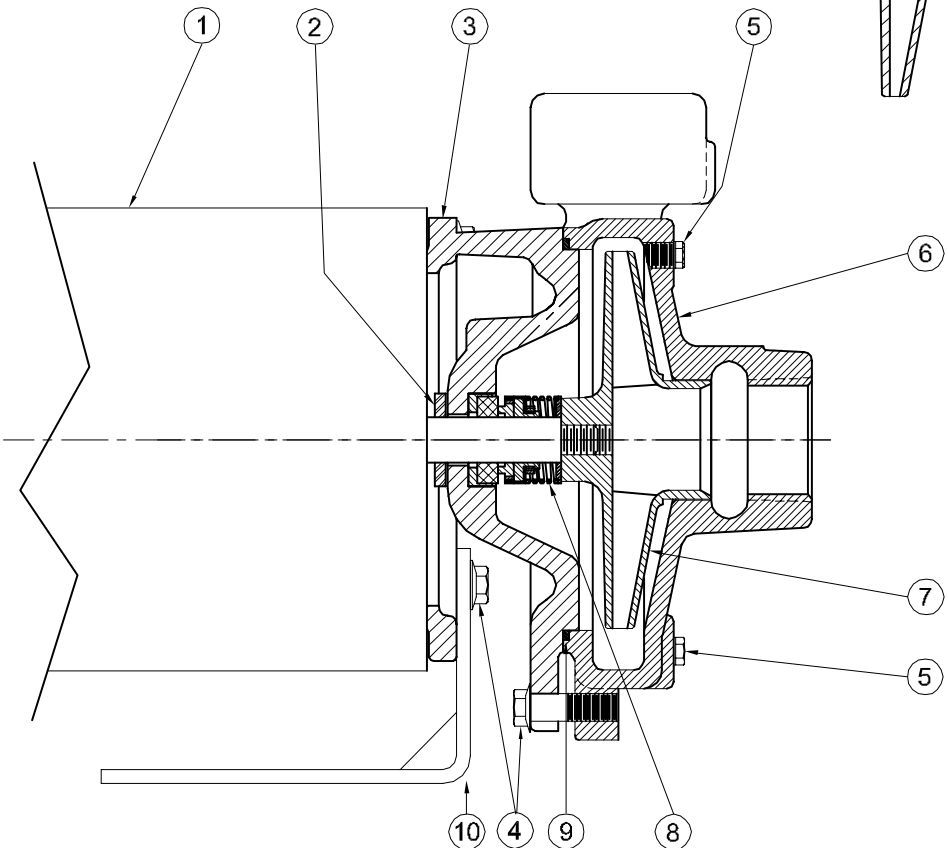

*Centrifugals - Close Coupled*

1 - MOTORS (All 56J Frame)			
RPM & PHASE	PART NUMBER	HP	
<b>OPEN DRIP PROOF</b>			
3500 RPM Single Phase (ODP)	09581	1/3	
	09582	1/2	
	09625	3/4	
	09650	1	
	09675	1½	
	09677	2	
3500 RPM Three Phase (ODP)	09737	3	
	09661	1/3	
	09662	1/2	
	09652	3/4	
	09653	1	
	09676	1½	
3500 RPM Three Phase (ODP)	09678	2	
	09738	3	
	<b>TOTALLY ENCLOSED</b>		
	3500 RPM Single Phase (TENV / TEFC)	09688	1/2
		09690	3/4
		09692	1
09774		1½	
09827		2	
3500 RPM Three Phase (TENV / TEFC)	09689	1/2	
	09691	3/4	
	09693	1	
	09758	1½	
	09829	2	
	21697	3	
<b>EXPLOSION PROOF</b>			
3500 RPM Single Phase (XP)	20655	1/2	
	20513	3/4	
	20515	1	
	20517	1½	
	20519	2	
3500 RPM Three Phase (XP)	20656	1/2	
	20514	3/4	
	20516	1	
	20518	1½	
	20520	2	
	9909	3	

SYMBOL NUMBER	PART NUMBER	QTY	DESCRIPTION
8	08514 09762 20764-C	1 1 1	Mechanical Seal - Buna-N Mechanical Seal - Viton Mechanical Seal - EPT**
9	<b>GA5-1-1/4 SERIES</b>		
	21333	1	O-Ring - Buna-N (Std)
	21546	1	O-Ring - Viton
	22058	1	O-Ring - Teflon
	22132	1	O-Ring - EPT**
	<b>GA6-1-1/4 SERIES</b>		
	22021	1	O-Ring - Buna-N (Std)
	22020	1	O-Ring - Viton
	22102	1	O-Ring - Teflon
	22133	1	O-Ring - EPT**
10	22751	1	Bracket
12	21182	1	Machine Screw 1/4-28 UNFX x 1/2"
13	21181-C	1	Washer - Bronze
<b>DIFFERING PARTS FOR ALL BRONZE CONSTRUCTION</b>			
3	22752-A	1	Adapter - Bronze - GA5-1¼AB
	22754-A	1	Adapter - Bronze - GA6-1¼AB
5	01691-A	2	Plug 1/8" Bronze
6	22766-A	1	Casing - Bronze - GA5 -1¼AB
	22767-A	1	Casing - Bronze - GA6-1¼AB
<b>DIFFERING PARTS FOR ALL IRON CONSTRUCTION</b>			
5	00158	2	Plug, 1/8-27 NPT
7	09680-C	1	Impeller - Iron*
13	21181-A	1	Washer - SS