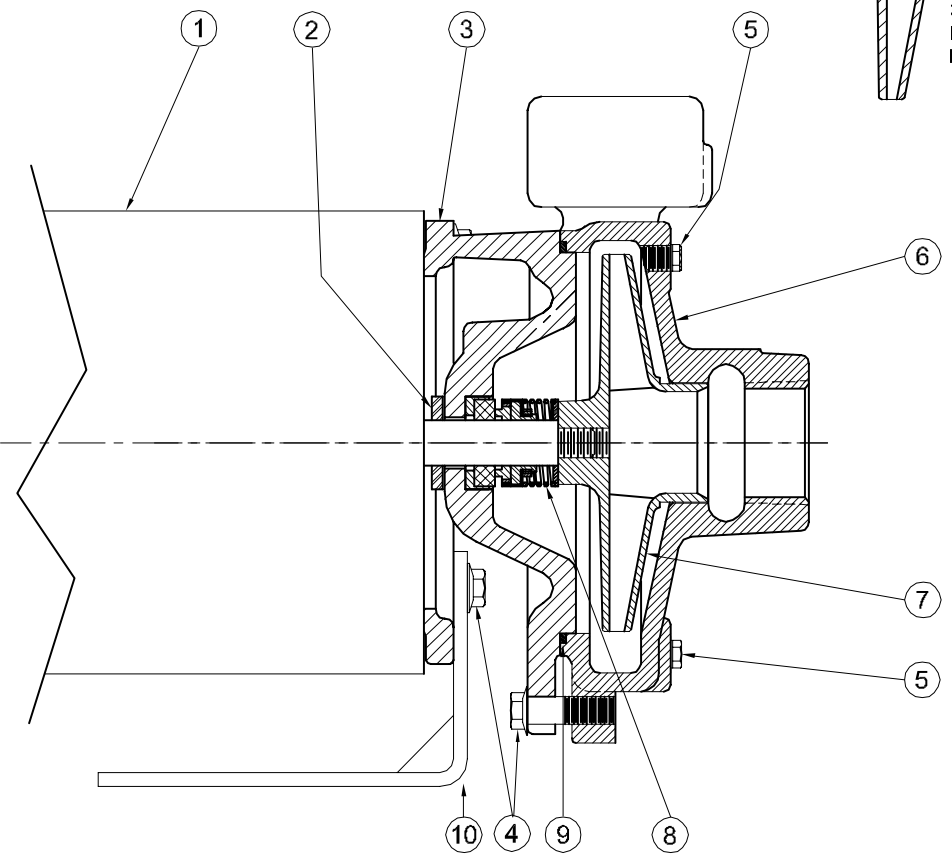

*Centrifugals - Close Coupled*

1 - MOTORS (All 56J Frame)			
RPM & PHASE	PART NUMBER	HP	
<b>OPEN DRIP PROOF</b>			
3500 RPM Single Phase (ODP)	09581	1/3	
	09582	1/2	
	09625	3/4	
	09650	1	
	09675	1½	
	09677	2	
3500 RPM Three Phase (ODP)	09737	3	
	09661	1/3	
	09662	1/2	
	09652	3/4	
	09653	1	
	09676	1½	
3500 RPM Three Phase (ODP)	09678	2	
	09738	3	
	<b>TOTALLY ENCLOSED</b>		
	3500 RPM Single Phase (TENV / TEFC)	09688	1/2
		09690	3/4
		09692	1
09774		1½	
3500 RPM Three Phase (TENV / TEFC)	09827	2	
	09689	1/2	
	09691	3/4	
	09693	1	
	09758	1½	
3500 RPM Three Phase (TENV / TEFC)	09829	2	
	21697	3	
	<b>EXPLOSION PROOF</b>		
3500 RPM Single Phase (XP)	20655	1/2	
	20513	3/4	
	20515	1	
	20517	1½	
	20519	2	
3500 RPM Three Phase (XP)	20656	1/2	
	20514	3/4	
	20516	1	
	20518	1½	
	20520	2	
9909	3		

SECTION CCCP  
PAGE 6  
DATE 2/05

A Crane Co. Company

**PUMPS & SYSTEMS**

USA: (937) 778-8947 • Canada: (905) 457-6223 • International: (937) 615-3598

SYMBOL NUMBER	PART NUMBER	QTY	DESCRIPTION
8	08514 09762 20764-C	1 1 1	Mechanical Seal - Buna-N Mechanical Seal - Viton Mechanical Seal - EPT**
9	<b>GA5-1-1/4 SERIES</b>		
	21333	1	O-Ring - Buna-N (Std)
	21546	1	O-Ring - Viton
	22058	1	O-Ring - Teflon
	22132	1	O-Ring - EPT**
	<b>GA6-1-1/4 SERIES</b>		
	22021	1	O-Ring - Buna-N (Std)
	22020	1	O-Ring - Viton
	22102	1	O-Ring - Teflon
	22133	1	O-Ring - EPT**
10	22751	1	Bracket
12	21182	1	Machine Screw 1/4-28 UNFX x 1/2"
13	21181-C	1	Washer - Bronze
<b>DIFFERING PARTS FOR ALL BRONZE CONSTRUCTION</b>			
3	22752-A	1	Adapter - Bronze - GA5-1¼AB
	22754-A	1	Adapter - Bronze - GA6-1¼AB
5	01691-A	2	Plug 1/8" Bronze
6	22766-A	1	Casing - Bronze - GA5 -1¼AB
	22767-A	1	Casing - Bronze - GA6-1¼AB
<b>DIFFERING PARTS FOR ALL IRON CONSTRUCTION</b>			
5	00158	2	Plug, 1/8-27 NPT
7	09680-C	1	Impeller - Iron*
13	21181-A	1	Washer - SS