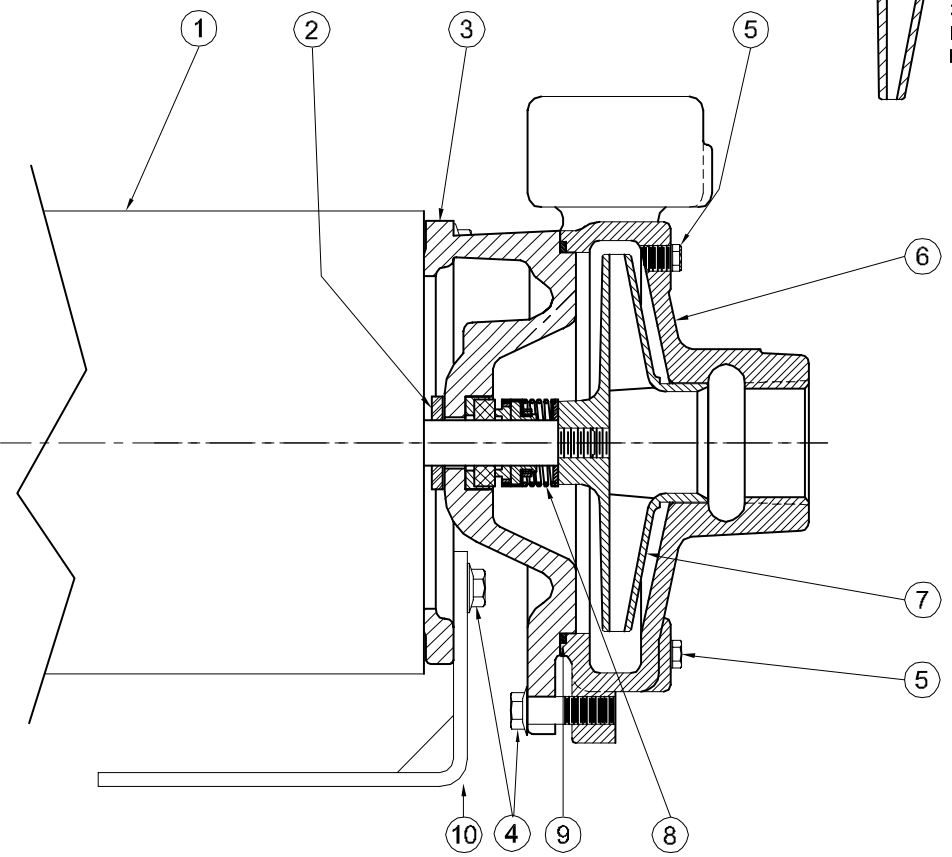

*Centrifugals - Close Coupled*

1 - MOTORS (All 56J Frame)			
RPM & PHASE	PART NUMBER	HP	
<b>OPEN DRIP PROOF</b>			
3500 RPM Single Phase (ODP)	09581	1/3	
	09582	1/2	
	09625	3/4	
	09650	1	
	09675	1½	
	09677	2	
3500 RPM Three Phase (ODP)	09737	3	
	09661	1/3	
	09662	1/2	
	09652	3/4	
	09653	1	
	09676	1½	
3500 RPM Single Phase (TENV / TEFC)	09678	2	
	09738	3	
	<b>TOTALLY ENCLOSED</b>		
	3500 RPM Single Phase (TENV / TEFC)	09688	1/2
		09690	3/4
		09692	1
09774		1½	
3500 RPM Three Phase (TENV / TEFC)	09827	2	
	09689	1/2	
	09691	3/4	
	09693	1	
3500 RPM Single Phase (XP)	09758	1½	
	09829	2	
	21697	3	
	<b>EXPLOSION PROOF</b>		
3500 RPM Single Phase (XP)	20655	1/2	
	20513	3/4	
	20515	1	
	20517	1½	
3500 RPM Three Phase (XP)	20519	2	
	20656	1/2	
	20514	3/4	
	20516	1	
3500 RPM Single Phase (XP)	20518	1½	
	20520	2	
	9909	3	

SECTION CCCP  
PAGE 6  
DATE 2/05

A Crane Co. Company

**PUMPS & SYSTEMS**

USA: (937) 778-8947 • Canada: (905) 457-6223 • International: (937) 615-3598

SYMBOL NUMBER	PART NUMBER	QTY	DESCRIPTION
8	08514 09762 20764-C	1 1 1	Mechanical Seal - Buna-N Mechanical Seal - Viton Mechanical Seal - EPT**
9	<b>GA5-1-1/4 SERIES</b>		
	21333	1	O-Ring - Buna-N (Std)
	21546	1	O-Ring - Viton
	22058	1	O-Ring - Teflon
	22132	1	O-Ring - EPT**
	<b>GA6-1-1/4 SERIES</b>		
	22021	1	O-Ring - Buna-N (Std)
	22020	1	O-Ring - Viton
	22102	1	O-Ring - Teflon
	22133	1	O-Ring - EPT**
10	22751	1	Bracket
12	21182	1	Machine Screw 1/4-28 UNFX x 1/2"
13	21181-C	1	Washer - Bronze
<b>DIFFERING PARTS FOR ALL BRONZE CONSTRUCTION</b>			
3	22752-A	1	Adapter - Bronze - GA5-1¼AB
	22754-A	1	Adapter - Bronze - GA6-1¼AB
5	01691-A	2	Plug 1/8" Bronze
6	22766-A	1	Casing - Bronze - GA5 -1¼AB
	22767-A	1	Casing - Bronze - GA6-1¼AB
<b>DIFFERING PARTS FOR ALL IRON CONSTRUCTION</b>			
5	00158	2	Plug, 1/8-27 NPT
7	09680-C	1	Impeller - Iron*
13	21181-A	1	Washer - SS