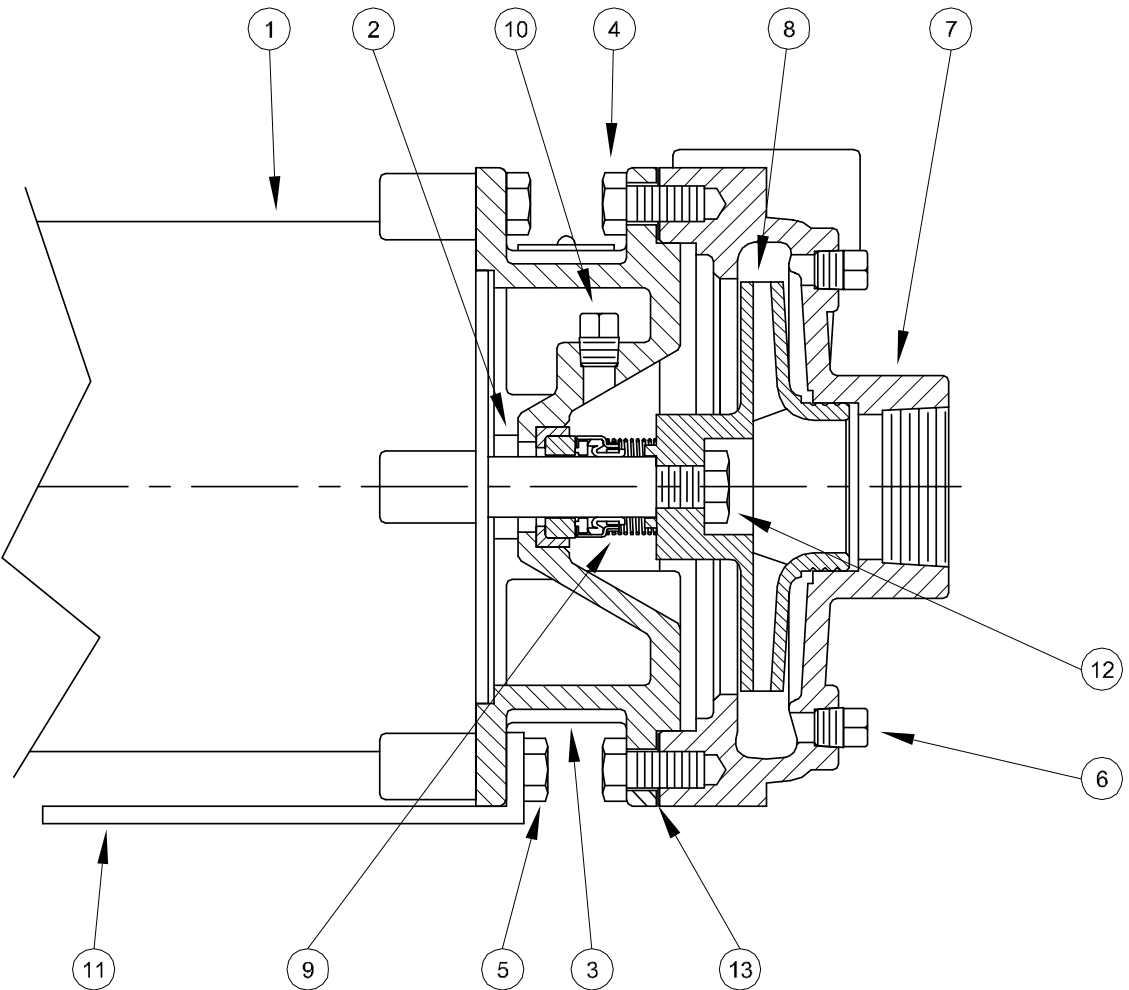

Centrifugals - Close Coupled

1 - MOTORS (All 56J Frame)			
RPM & PHASE	PART NUMBER	HP	
OPEN DRIP PROOF			
3500 RPM Single Phase (ODP)	09581	1/3	
	09582	1/2	
	09625	3/4	
	09650	1	
	09675	1½	
3500 RPM Three Phase (ODP)	09677	2	
	09661	1/3	
	09662	1/2	
	09652	3/4	
3500 RPM Three Phase (ODP)	09653	1	
	09676	1½	
	09678	2	
	TOTALLY ENCLOSED		
3500 RPM Single Phase (TENV / TEFC)	09688	1/2	
	09690	3/4	
	09692	1	
	09774	1½	
3500 RPM Three Phase (TENV / TEFC)	09827	2	
	09689	1/2	
	09691	3/4	
	09693	1	
3500 RPM Three Phase (TENV / TEFC)	09758	1½	
	09829	2	
	EXPLOSION PROOF		
	3500 RPM Single Phase (XP)	20655	1/2
20513		3/4	
20515		1	
20517		1½	
20519		2	
3500 RPM Three Phase (XP)	20656	1/2	
	20514	3/4	
	20516	1	
	20518	1½	
	20520	2	