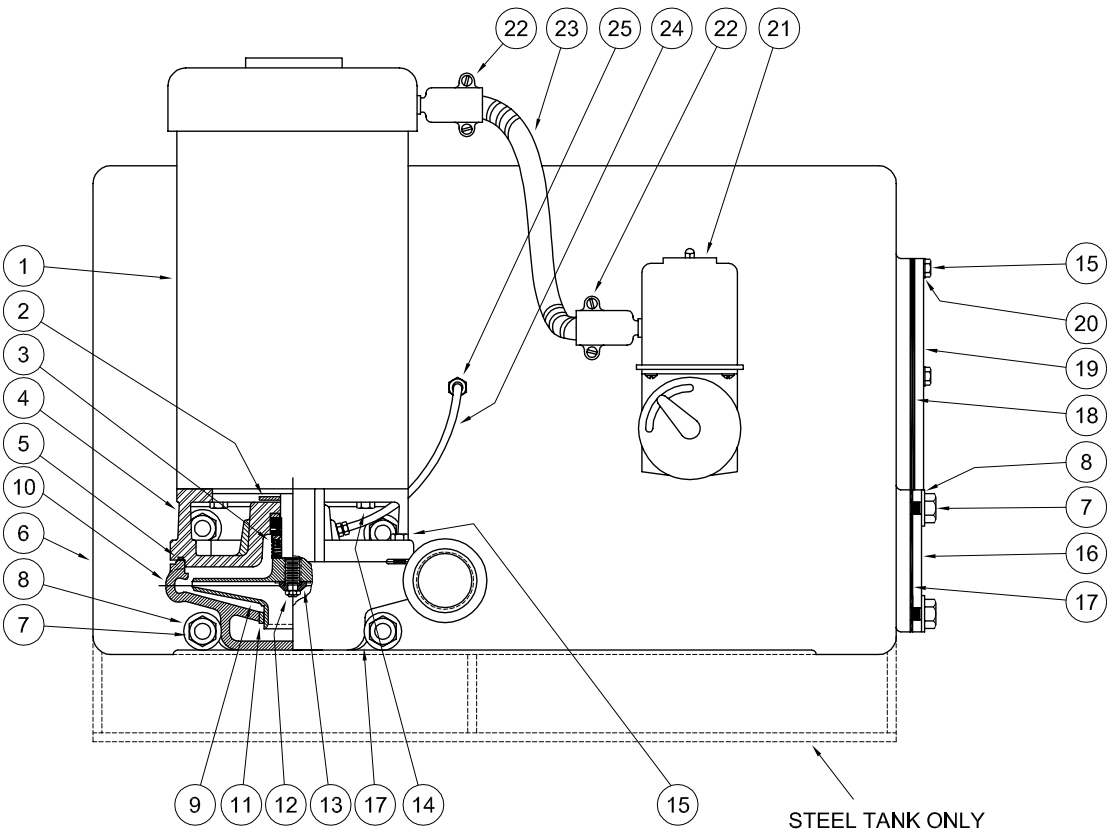

Condensate Return Systems

1 - MOTORS (All 56J Frame)		
RPM & PHASE	PART NUMBER	HP
<b>OPEN DRIP PROOF</b>		
3500 RPM Single Phase (ODP)	09581	1/3
	09582	1/2
	09625	3/4
	09650	1
	09675	1½
	09677	2
09737	3	
3500 RPM Three Phase (ODP)	09661	1/3
	09662	1/2
	09652	3/4
	09653	1
	09676	1½
	09678	2
09738	3	
<b>TOTALLY ENCLOSED</b>		
3500 RPM Single Phase (TENV / TEFC)	09688	1/2
	09690	3/4
	09692	1
	09774	1½
09827	2	
3500 RPM Three Phase (TENV / TEFC)	09689	1/2
	09691	3/4
	09693	1
	09758	1½
	09829	2
21697	3	
<b>EXPLOSION PROOF</b>		
3500 RPM Single Phase (XP)	20655	1/2
	20513	3/4
	20515	1
	20517	1½
	20519	2
3500 RPM Three Phase (XP)	20656	1/2
	20514	3/4
	20516	1
	20518	1½
	09909	3

SYMBOL NUMBER	PART NUMBER	QTY	DESCRIPTION
21	22167	1	Float Switch - Simplex
	22166	1	Mech. Alternator - Duplex
	22264	1	Mech. Alternator - Duplex XP
	22266	1	Float Switch - XP Simplex
	22265	1	Float Switch - Watertight Simplex
22	22263	1	Mech. Alternator - Watertight Duplex
	02313	A/R	Connector, Conduit - Straight
	01622		Connector, Conduit - 90°
01623	Connector, Conduit - 45°		
23 24 25	S6518	A/R	Conduit (Specify Length)
	22043		Tube
	21222		Connector
Not Shown	22334	1	Float
	B8283-1-E4	1	Plate, Switch - 20 Gal. Tanks
	B8285-1-L13	1	Gasket, Plate - 20 Gal. Tanks
	A5670-E4	A/R	Flange - 20 Gal. Tanks
	A6579-L6	1	Gasket, Flange - 20 Gal Tanks