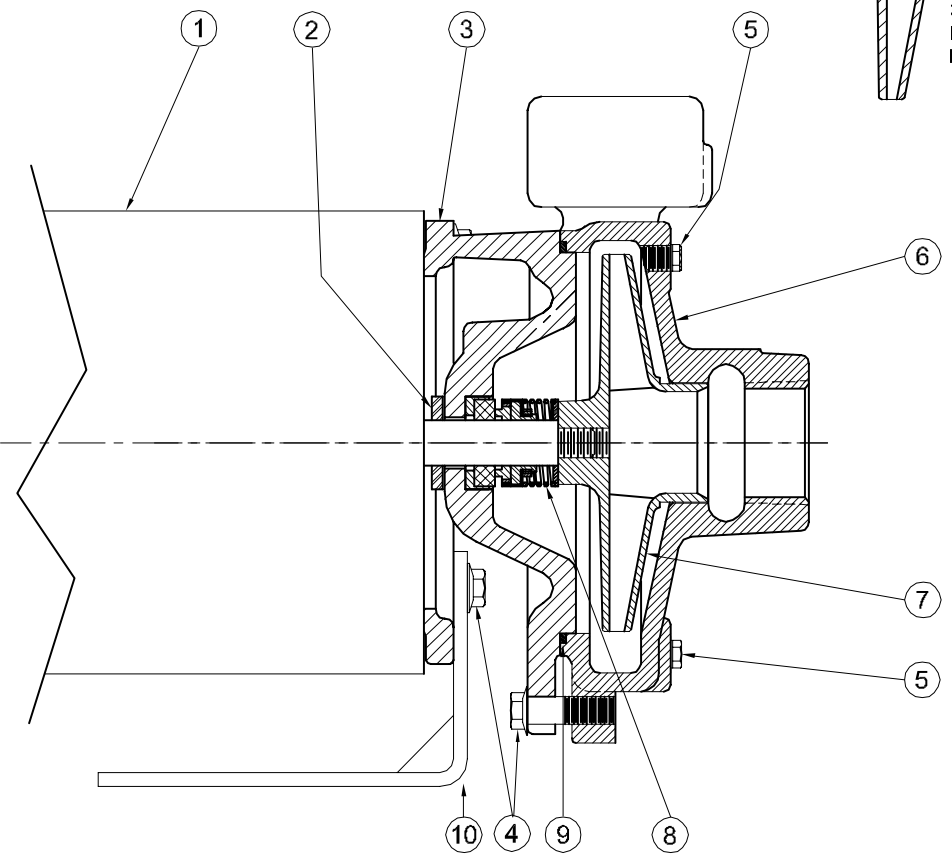

*Centrifugals - Close Coupled*

1 - MOTORS (All 56J Frame)		
RPM & PHASE	PART NUMBER	HP
<b>OPEN DRIP PROOF</b>		
3500 RPM Single Phase (ODP)	09581	1/3
	09582	1/2
	09625	3/4
	09650	1
	09675	1½
	09677	2
09737	3	
3500 RPM Three Phase (ODP)	09661	1/3
	09662	1/2
	09652	3/4
	09653	1
	09676	1½
	09678	2
09738	3	
<b>TOTALLY ENCLOSED</b>		
3500 RPM Single Phase (TENV / TEFC)	09688	1/2
	09690	3/4
	09692	1
	09774	1½
09827	2	
3500 RPM Three Phase (TENV / TEFC)	09689	1/2
	09691	3/4
	09693	1
	09758	1½
	09829	2
21697	3	
<b>EXPLOSION PROOF</b>		
3500 RPM Single Phase (XP)	20655	1/2
	20513	3/4
	20515	1
	20517	1½
	20519	2
3500 RPM Three Phase (XP)	20656	1/2
	20514	3/4
	20516	1
	20518	1½
	20520	2
9909	3	

SECTION  
PAGE  
DATE

CCCP  
6  
2/05

A Crane Co. Company

**PUMPS & SYSTEMS**

USA: (937) 778-8947 • Canada: (905) 457-6223 • International: (937) 615-3598

SYMBOL NUMBER	PART NUMBER	QTY	DESCRIPTION
8	08514 09762 20764-C	1 1 1	Mechanical Seal - Buna-N Mechanical Seal - Viton Mechanical Seal - EPT**
9	<b>GA5-1-1/4 SERIES</b>		
	21333	1	O-Ring - Buna-N (Std)
	21546	1	O-Ring - Viton
	22058	1	O-Ring - Teflon
	22132	1	O-Ring - EPT**
	<b>GA6-1-1/4 SERIES</b>		
	22021	1	O-Ring - Buna-N (Std)
	22020	1	O-Ring - Viton
	22102	1	O-Ring - Teflon
	22133	1	O-Ring - EPT**
10	22751	1	Bracket
12	21182	1	Machine Screw 1/4-28 UNFX x 1/2"
13	21181-C	1	Washer - Bronze
<b>DIFFERING PARTS FOR ALL BRONZE CONSTRUCTION</b>			
3	22752-A	1	Adapter - Bronze - GA5-1¼AB
	22754-A	1	Adapter - Bronze - GA6-1¼AB
5	01691-A	2	Plug 1/8" Bronze
6	22766-A	1	Casing - Bronze - GA5 -1¼AB
	22767-A	1	Casing - Bronze - GA6-1¼AB
<b>DIFFERING PARTS FOR ALL IRON CONSTRUCTION</b>			
5	00158	2	Plug, 1/8-27 NPT
7	09680-C	1	Impeller - Iron*
13	21181-A	1	Washer - SS