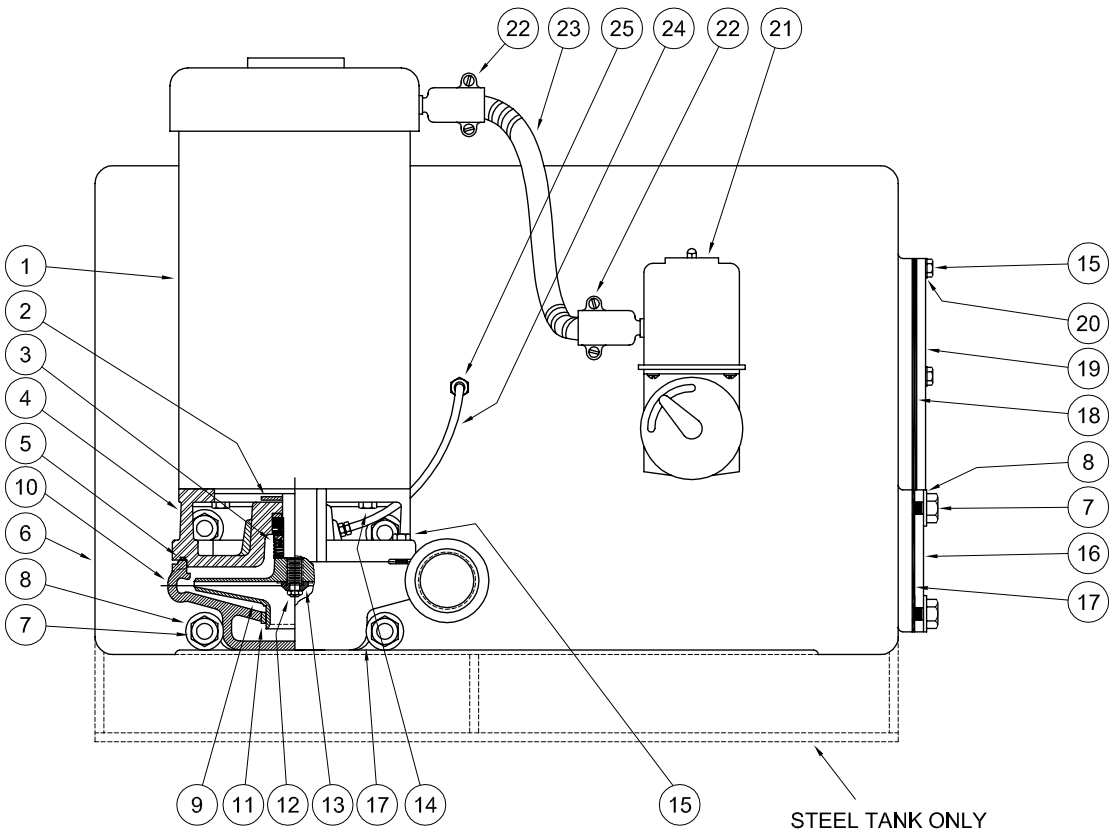

Condensate Return Systems

1 - MOTORS (All 56J Frame)		
RPM & PHASE	PART NUMBER	HP
OPEN DRIP PROOF		
3500 RPM Single Phase (ODP)	09581	1/3
	09582	1/2
	09625	3/4
	09650	1
	09675	1½
	09677	2
09737	3	
3500 RPM Three Phase (ODP)	09661	1/3
	09662	1/2
	09652	3/4
	09653	1
	09676	1½
	09678	2
09738	3	
TOTALLY ENCLOSED		
3500 RPM Single Phase (TENV / TEFC)	09688	1/2
	09690	3/4
	09692	1
	09774	1½
09827	2	
3500 RPM Three Phase (TENV / TEFC)	09689	1/2
	09691	3/4
	09693	1
	09758	1½
	09829	2
21697	3	
EXPLOSION PROOF		
3500 RPM Single Phase (XP)	20655	1/2
	20513	3/4
	20515	1
	20517	1½
	20519	2
3500 RPM Three Phase (XP)	20656	1/2
	20514	3/4
	20516	1
	20518	1½
	20520	2
09909	3	

SECTION CRSP
PAGE 98
DATE 2/05

A Crane Co. Company

PUMPS & SYSTEMS

USA: (937) 778-8947 • Canada: (905) 457-6223 • International: (937) 615-3598

STEEL TANK ONLY

SYMBOL NUMBER	PART NUMBER	QTY	DESCRIPTION		
21	22167	1	Float Switch - Simplex		
	22166	1	Mech. Alternator - Duplex		
	22264	1	Mech. Alternator - Duplex XP		
	22266	1	Float Switch - XP Simplex		
	22265	1	Float Switch - Watertight Simplex		
22	22263	1	Mech. Alternator - Watertight Duplex		
	02313	A/R	Connector, Conduit - Straight		
	01622		Connector, Conduit - 90°		
01623	Connector, Conduit - 45°				
23	S6518	A/R	Conduit (Specify Length)		
			24	22043	Tube
			25	21222	Connector
Not Shown	22334	1	Float		
	B8283-1-E4	1	Plate, Switch - 20 Gal. Tanks		
	B8285-1-L13	1	Gasket, Plate - 20 Gal. Tanks		
	A5670-E4	A/R	Flange - 20 Gal. Tanks		
	A6579-L6	1	Gasket, Flange - 20 Gal Tanks		