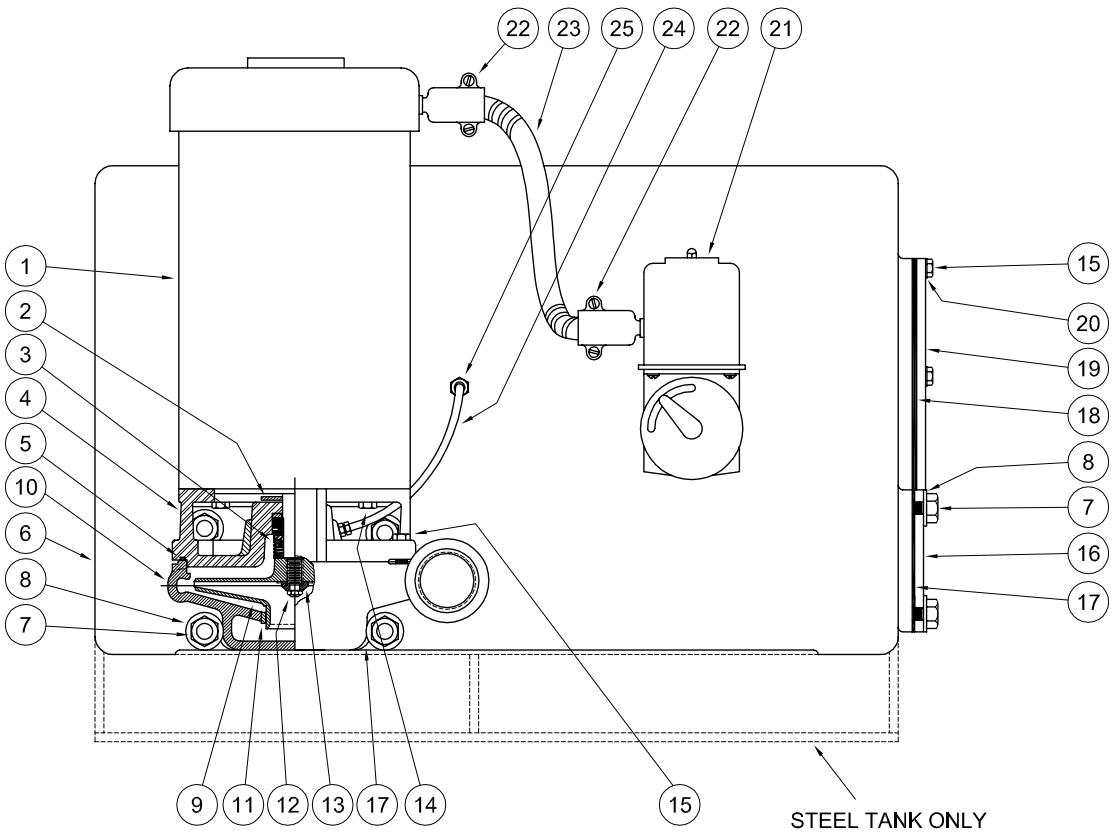

Condensate Return Systems

1 - MOTORS (All 56J Frame)		
RPM & PHASE	PART NUMBER	HP
OPEN DRIP PROOF		
3500 RPM Single Phase (ODP)	09581	1/3
	09582	1/2
	09625	3/4
	09650	1
	09675	1½
	09677	2
09737	3	
3500 RPM Three Phase (ODP)	09661	1/3
	09662	1/2
	09652	3/4
	09653	1
	09676	1½
	09678	2
09738	3	
TOTALLY ENCLOSED		
3500 RPM Single Phase (TENV / TEFC)	09688	1/2
	09690	3/4
	09692	1
	09774	1½
09827	2	
3500 RPM Three Phase (TENV / TEFC)	09689	1/2
	09691	3/4
	09693	1
	09758	1½
	09829	2
21697	3	
EXPLOSION PROOF		
3500 RPM Single Phase (XP)	20655	1/2
	20513	3/4
	20515	1
	20517	1½
	20519	2
3500 RPM Three Phase (XP)	20656	1/2
	20514	3/4
	20516	1
	20518	1½
	20520	2
09909	3	

SECTION CRSP
PAGE 98
DATE 2/05

A Crane Co. Company

PUMPS & SYSTEMS

USA: (937) 778-8947 • Canada: (905) 457-6223 • International: (937) 615-3598

STEEL TANK ONLY

SYMBOL NUMBER	PART NUMBER	QTY	DESCRIPTION
21	22167	1	Float Switch - Simplex
	22166	1	Mech. Alternator - Duplex
	22264	1	Mech. Alternator - Duplex XP
	22266	1	Float Switch - XP Simplex
	22265	1	Float Switch - Watertight Simplex
22	22263	1	Mech. Alternator - Watertight Duplex
	02313	A/R	Connector, Conduit - Straight
	01622		Connector, Conduit - 90°
01623	Connector, Conduit - 45°		
23 24 25	S6518	A/R	Conduit (Specify Length)
	22043		Tube
	21222		Connector
Not Shown	22334	1	Float
	B8283-1-E4	1	Plate, Switch - 20 Gal. Tanks
	B8285-1-L13	1	Gasket, Plate - 20 Gal. Tanks
	A5670-E4	A/R	Flange - 20 Gal. Tanks
	A6579-L6	1	Gasket, Flange - 20 Gal Tanks