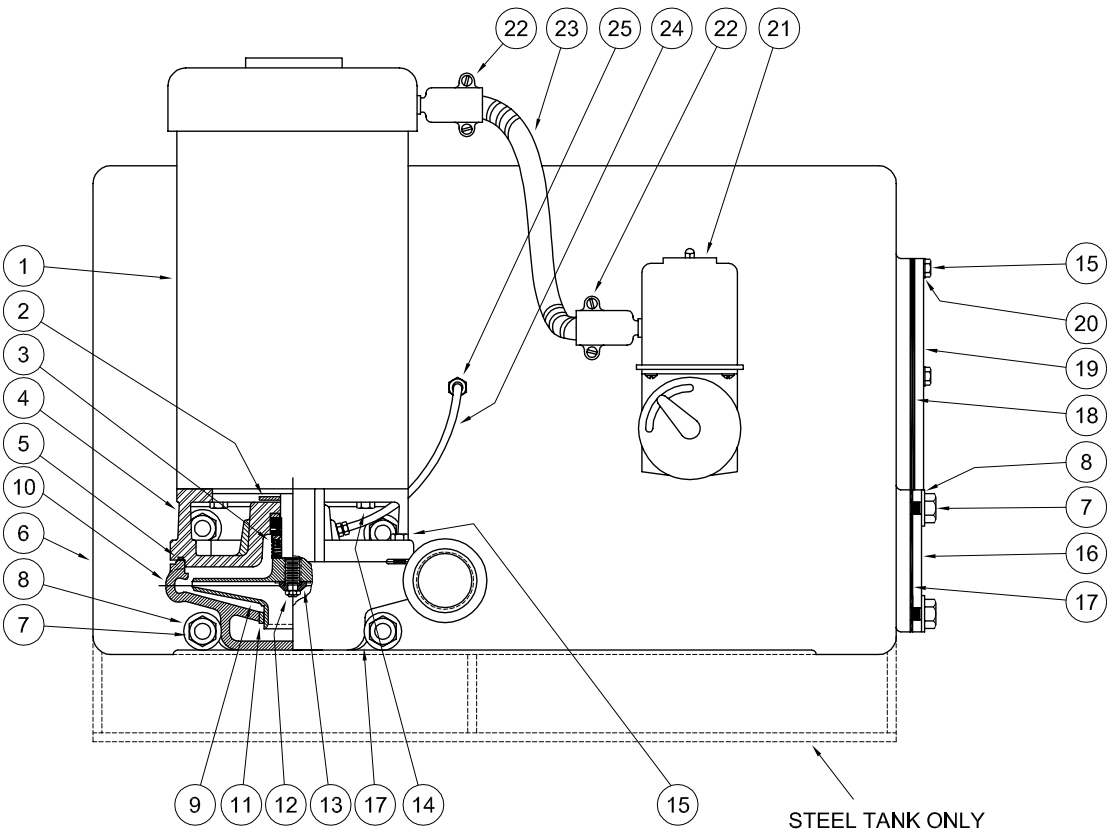

Condensate Return Systems

1 - MOTORS (All 56J Frame)		
RPM & PHASE	PART NUMBER	HP
OPEN DRIP PROOF		
3500 RPM Single Phase (ODP)	09581	1/3
	09582	1/2
	09625	3/4
	09650	1
	09675	1½
	09677	2
09737	3	
3500 RPM Three Phase (ODP)	09661	1/3
	09662	1/2
	09652	3/4
	09653	1
	09676	1½
	09678	2
09738	3	
TOTALLY ENCLOSED		
3500 RPM Single Phase (TENV / TEFC)	09688	1/2
	09690	3/4
	09692	1
	09774	1½
09827	2	
3500 RPM Three Phase (TENV / TEFC)	09689	1/2
	09691	3/4
	09693	1
	09758	1½
	09829	2
21697	3	
EXPLOSION PROOF		
3500 RPM Single Phase (XP)	20655	1/2
	20513	3/4
	20515	1
	20517	1½
	20519	2
3500 RPM Three Phase (XP)	20656	1/2
	20514	3/4
	20516	1
	20518	1½
	20520	2
09909	3	

STEEL TANK ONLY

SYMBOL NUMBER	PART NUMBER	QTY	DESCRIPTION
21	22167	1	Float Switch - Simplex
	22166	1	Mech. Alternator - Duplex
	22264	1	Mech. Alternator - Duplex XP
	22266	1	Float Switch - XP Simplex
	22265	1	Float Switch - Watertight Simplex
22	22263	1	Mech. Alternator - Watertight Duplex
	02313	A/R	Connector, Conduit - Straight
	01622		Connector, Conduit - 90°
01623	Connector, Conduit - 45°		
23	S6518	A/R	Conduit (Specify Length)
	22043		Tube
	21222		Connector
Not Shown	22334	1	Float
	B8283-1-E4	1	Plate, Switch - 20 Gal. Tanks
	B8285-1-L13	1	Gasket, Plate - 20 Gal. Tanks
	A5670-E4	A/R	Flange - 20 Gal. Tanks
	A6579-L6	1	Gasket, Flange - 20 Gal Tanks