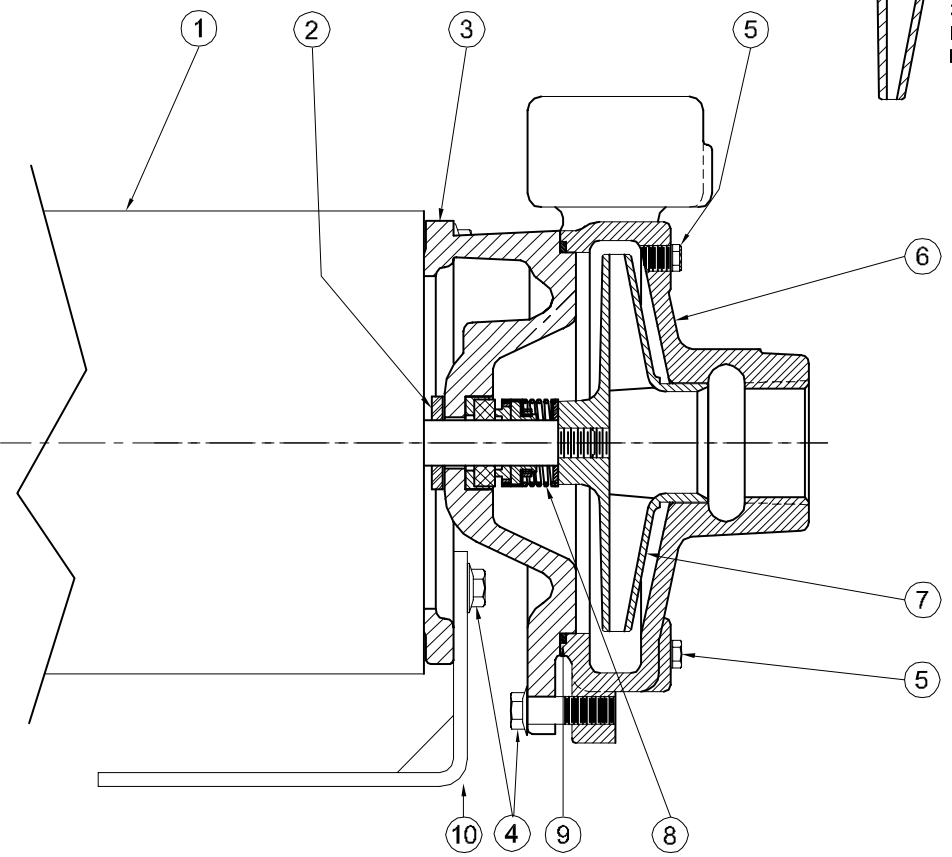

*Centrifugals - Close Coupled*

1 - MOTORS (All 56J Frame)		
RPM & PHASE	PART NUMBER	HP
<b>OPEN DRIP PROOF</b>		
3500 RPM Single Phase (ODP)	09581	1/3
	09582	1/2
	09625	3/4
	09650	1
	09675	1½
	09677	2
09737	3	
3500 RPM Three Phase (ODP)	09661	1/3
	09662	1/2
	09652	3/4
	09653	1
	09676	1½
	09678	2
09738	3	
<b>TOTALLY ENCLOSED</b>		
3500 RPM Single Phase (TENV / TEFC)	09688	1/2
	09690	3/4
	09692	1
	09774	1½
09827	2	
3500 RPM Three Phase (TENV / TEFC)	09689	1/2
	09691	3/4
	09693	1
	09758	1½
	09829	2
21697	3	
<b>EXPLOSION PROOF</b>		
3500 RPM Single Phase (XP)	20655	1/2
	20513	3/4
	20515	1
	20517	1½
	20519	2
3500 RPM Three Phase (XP)	20656	1/2
	20514	3/4
	20516	1
	20518	1½
	20520	2
9909	3	

SECTION CCCP  
PAGE 6  
DATE 2/05

A Crane Co. Company

**PUMPS & SYSTEMS**

USA: (937) 778-8947 • Canada: (905) 457-6223 • International: (937) 615-3598

SYMBOL NUMBER	PART NUMBER	QTY	DESCRIPTION
8	08514 09762 20764-C	1 1 1	Mechanical Seal - Buna-N Mechanical Seal - Viton Mechanical Seal - EPT**
9	<b>GA5-1-1/4 SERIES</b>		
	21333	1	O-Ring - Buna-N (Std)
	21546	1	O-Ring - Viton
	22058	1	O-Ring - Teflon
	22132	1	O-Ring - EPT**
	<b>GA6-1-1/4 SERIES</b>		
	22021	1	O-Ring - Buna-N (Std)
	22020	1	O-Ring - Viton
	22102	1	O-Ring - Teflon
	22133	1	O-Ring - EPT**
10	22751	1	Bracket
12	21182	1	Machine Screw 1/4-28 UNFX x 1/2"
13	21181-C	1	Washer - Bronze
<b>DIFFERING PARTS FOR ALL BRONZE CONSTRUCTION</b>			
3	22752-A	1	Adapter - Bronze - GA5-1¼AB
	22754-A	1	Adapter - Bronze - GA6-1¼AB
5	01691-A	2	Plug 1/8" Bronze
6	22766-A	1	Casing - Bronze - GA5 -1¼AB
	22767-A	1	Casing - Bronze - GA6-1¼AB
<b>DIFFERING PARTS FOR ALL IRON CONSTRUCTION</b>			
5	00158	2	Plug, 1/8-27 NPT
7	09680-C	1	Impeller - Iron*
13	21181-A	1	Washer - SS