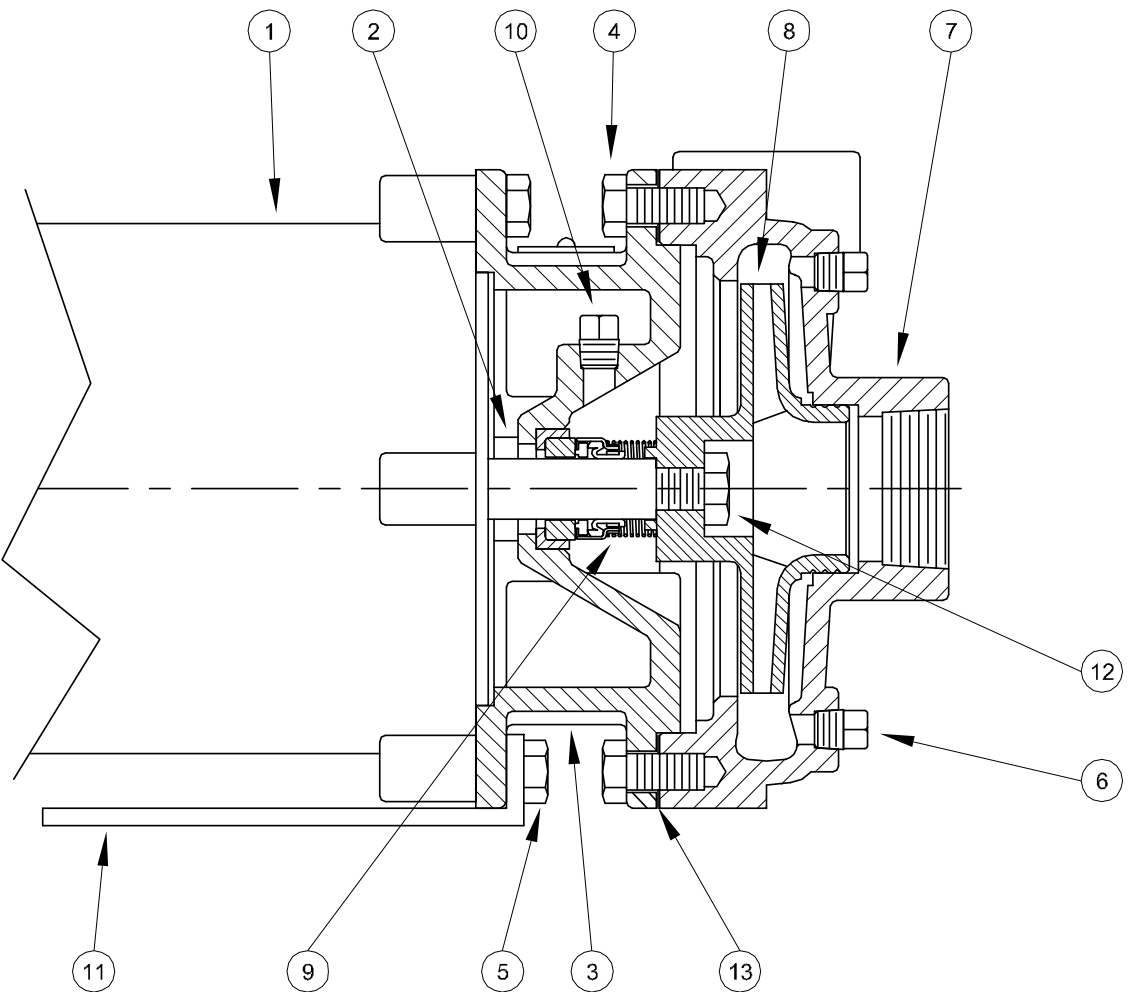

Centrifugals - Close Coupled

1 - MOTORS (All 56J Frame)			
RPM & PHASE	PART NUMBER	HP	
OPEN DRIP PROOF			
3500 RPM Single Phase (ODP)	09581	1/3	
	09582	1/2	
	09625	3/4	
	09650	1	
	09675	1½	
3500 RPM Three Phase (ODP)	09677	2	
	09661	1/3	
	09662	1/2	
	09652	3/4	
3500 RPM Three Phase (ODP)	09653	1	
	09676	1½	
	09678	2	
	TOTALLY ENCLOSED		
3500 RPM Single Phase (TENV / TEFC)	09688	1/2	
	09690	3/4	
	09692	1	
	09774	1½	
3500 RPM Three Phase (TENV / TEFC)	09827	2	
	09689	1/2	
	09691	3/4	
	09693	1	
3500 RPM Three Phase (TENV / TEFC)	09758	1½	
	09829	2	
	EXPLOSION PROOF		
	3500 RPM Single Phase (XP)	20655	1/2
20513		3/4	
20515		1	
20517		1½	
20519		2	
3500 RPM Three Phase (XP)	20656	1/2	
	20514	3/4	
	20516	1	
	20518	1½	
	20520	2