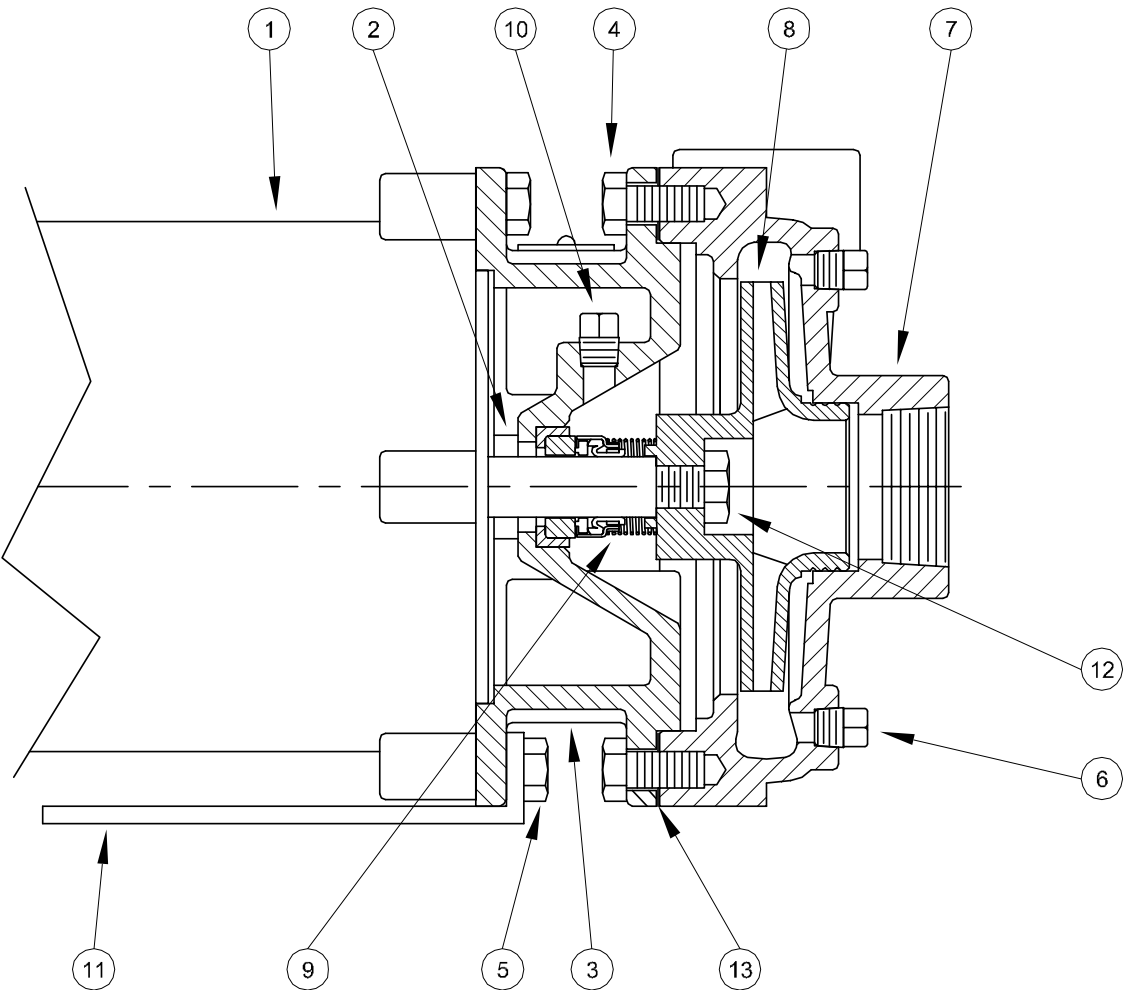

Centrifugals - Close Coupled

1 - MOTORS (All 56J Frame)			
RPM & PHASE	PART NUMBER	HP	
OPEN DRIP PROOF			
3500 RPM Single Phase (ODP)	09581	1/3	
	09582	1/2	
	09625	3/4	
	09650	1	
	09675	1½	
3500 RPM Three Phase (ODP)	09677	2	
	09661	1/3	
	09662	1/2	
	09652	3/4	
3500 RPM Three Phase (ODP)	09653	1	
	09676	1½	
	09678	2	
	TOTALLY ENCLOSED		
3500 RPM Single Phase (TENV / TEFC)	09688	1/2	
	09690	3/4	
	09692	1	
	09774	1½	
3500 RPM Three Phase (TENV / TEFC)	09827	2	
	09689	1/2	
	09691	3/4	
	09693	1	
3500 RPM Three Phase (TENV / TEFC)	09758	1½	
	09829	2	
	EXPLOSION PROOF		
	3500 RPM Single Phase (XP)	20655	1/2
20513		3/4	
20515		1	
20517		1½	
20519		2	
3500 RPM Three Phase (XP)	20656	1/2	
	20514	3/4	
	20516	1	
	20518	1½	
	20520	2