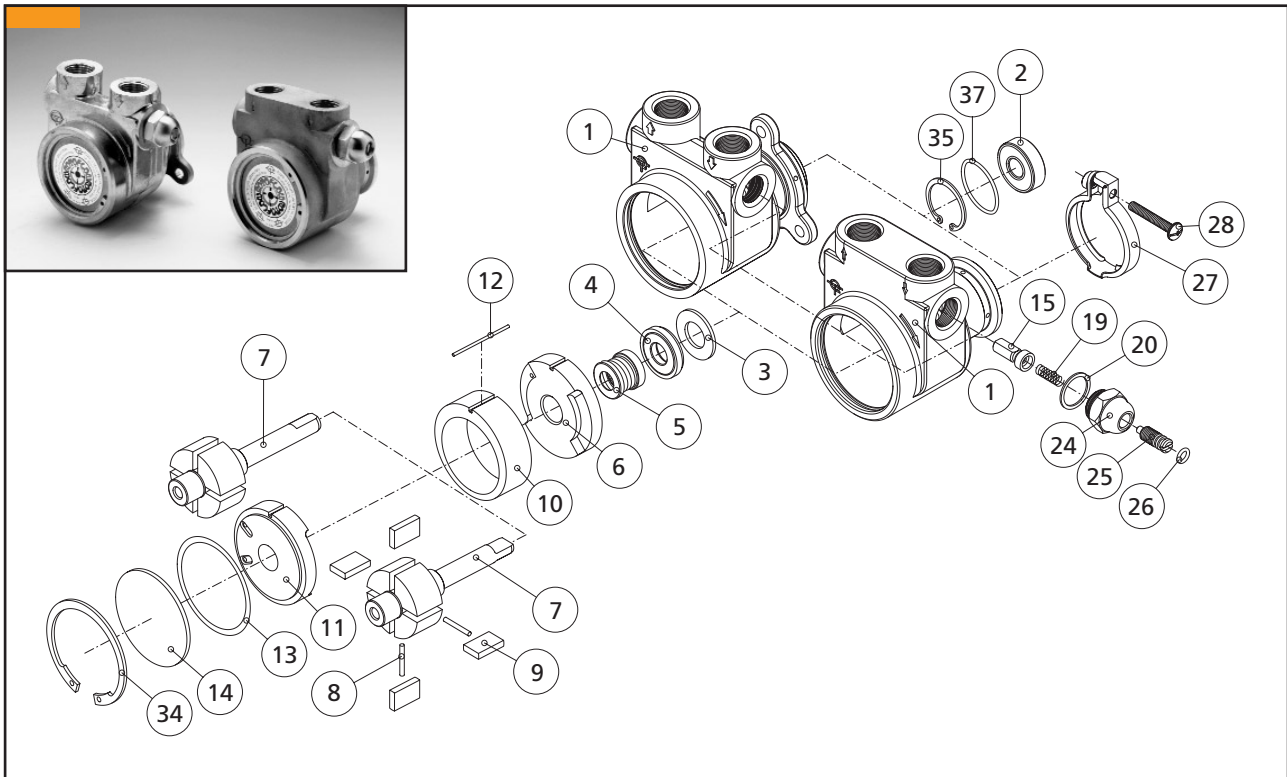

Fluid-o-Tech PO 500-1000 series rotary vane pumps spare parts list

POS.	DESCRIPTION	MATERIAL	DWG	CODE	NOTES
1	HOUSING	BRASS	28017	5000160	
		INOX/S.S.	28019	5010050	
	FLANGE MOUNTING HOUSING	BRASS	28039	5000570	
		S.S.	28040	5010060	
2	BALL BEARING		22084	6000149	
3	WASHER	S.S.	22113	6000180	
4	SEAL COUNTERFACE	CERAMIC/NBR	22345	3000089	NSF
		CERAMIC/VITON	22233	3000049	
		CERAMIC/EPDM	22614	6002360	WRAS
5	SEAL	GRAPHITE/NBR	22689	6002830	NSF
		GRAPHITE/VITON	22615	6002370	
		GRAPHITE/EPDM	22616	6002380	WRAS
6	REAR FLANGE	GRAPHITE	28007	6000499	
7	ROTOR	S.S.	28003	5000239	
	"D"/"D" ROTOR	S.S.	28038	5000299	
8	PIN	S.S.	28063	6000849	500 l/h pumps
			28024	6000609	600 l/h pumps
			28064	6000859	700 l/h pumps
			28004	6000479	800 l/h pumps
			28065	6000869	900 l/h pumps
			28026	6000619	1000 l/h pumps
9	VANE GRAPHITE		28005	6000489	